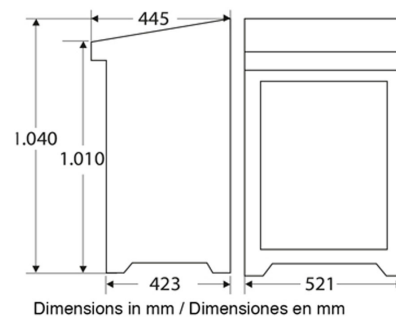

Especificaciones Técnicas

Garantía	3 Year