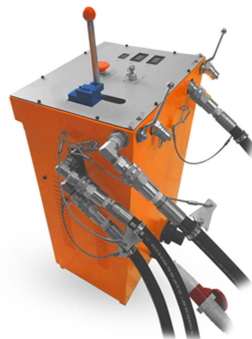

Especificaciones Técnicas

Garantía	3 Year