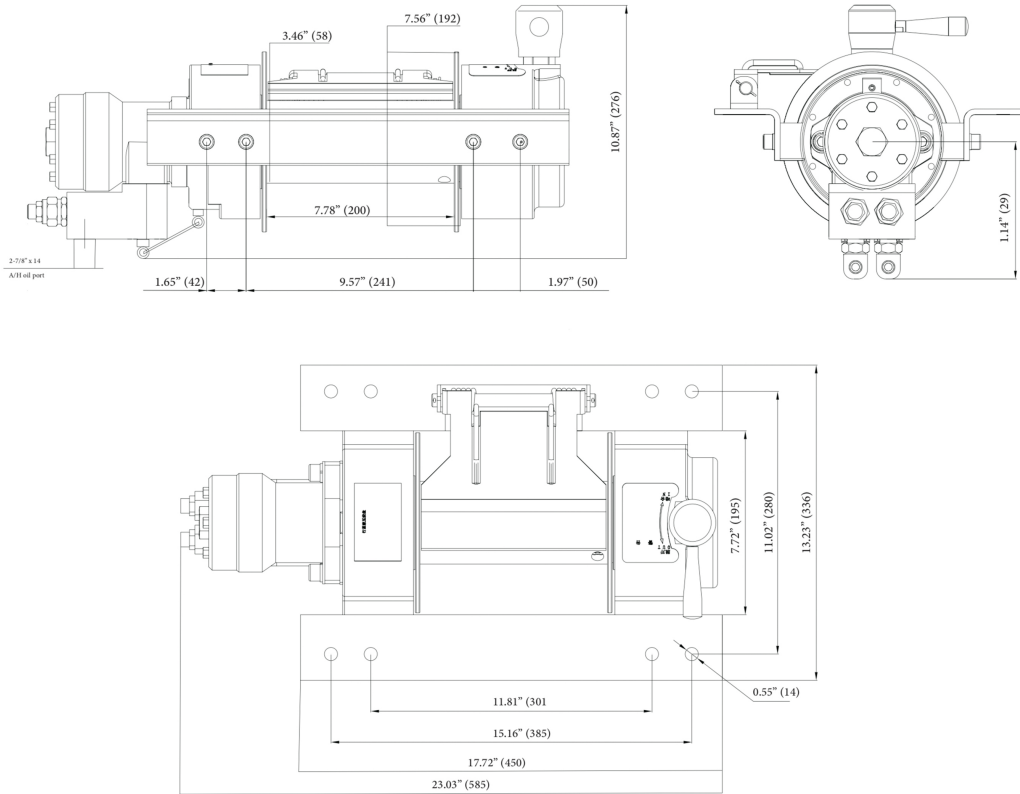

## 9000 lbs 4 ton Heavy Duty Hydraulic Winch with tensioner, wire rope and hook.

### Hydraulic Winch Descripción

Presentamos nuestro Cabrestante Hidráulico de 4 Toneladas, una potencia con características excepcionales. Con una impresionante capacidad de carga nominal de 9,000 libras, se enfrenta sin esfuerzo a tareas pesadas. Equipado con un freno de disco confiable, garantiza una operación segura y controlada. El cabrestante cuenta con una impresionante clasificación IP67, lo que lo hace resistente al polvo y al agua. Su sistema de engranajes planetarios de 2 etapas, con una relación de engranajes de 23:1, brinda una resistencia y eficiencia superiores. Supera cualquier desafío con este cabrestante hidráulico confiable y de alto rendimiento.

## Especificaciones Técnicas

<b>Capacidad 1ª Capa</b>	9000 lb / 4082 kg	<b>Embriague</b>	Manual
<b>Velocidad /min</b>	29-39 ft/min / 9-12 m/min	<b>Cable</b>	Ø13/32 in x 69 ft   Ø10.3mm x 21m
<b>Numero de Velocidades</b>	Variable Speed	<b>Normas</b>	SAE-J706
<b>Tipo de Motor</b>	Hydraulic	<b>Garantía</b>	3 Year
<b>Protección IEC Motor</b>	IP67	<b>Presión Aceite</b>	1900 psi [13 Mpa]
<b>Tipo Transmisión / Reductor</b>	2 Stages Planetary / 2 Etapas Planetario	<b>Flujo Aceite</b>	56 l/min [15 gal/min]
<b>Relación de Transmisión</b>	23 : 1		

### Peso & Dimensiones