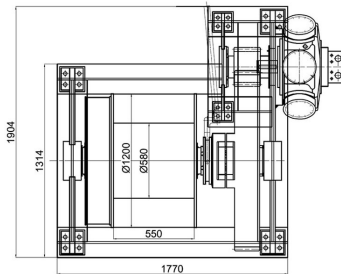

Winche Hidraulico de 30 Tons para ambiente Marino

Características Esenciales

- 3 Años de Garantía, Servicio y Atención al Cliente en Chile

Especificaciones Técnicas

Capacidad de Carga	1st Layer: 88184 lb / 40 t , Last Layer Capacity: 66138 lb / 30 t t	Cable	Ø1 25/64 in | Ø35 mm | 4 layers
Velocidad /min	1st Layer: 33 ft/10 m , Last Layer: 44 ft / 13 m	Garantía	3 Year