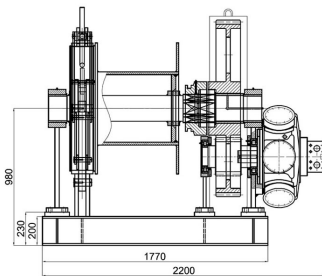

Winche Hidraulico de 30 Tons para ambiente Marino

Características Esenciales

- 3 Años de Garantía, Servicio y Atención al Cliente en Chile

Especificaciones Técnicas

Capacidad de Carga	1st Layer: 88184 lb / 40 t , Last Layer Capacity: 66138 lb / 30 t t	Cable	Ø1 25/64 in | Ø35 mm | 4 layers
Velocidad /min	1st Layer: 33 ft/10 m , Last Layer: 44 ft / 13 m	Garantía	3 Year