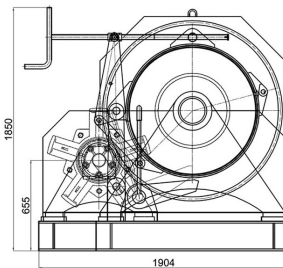

Winche Hidraulico de 30 Tons para ambiente Marino

Características Esenciales

- 3 Años de Garantía, Servicio y Atención al Cliente en Chile

Especificaciones Técnicas

Capacidad de Carga	1st Layer: 88184 lb / 40 t , Last Layer Capacity: 66138 lb / 30 t t	Cable	Ø1 25/64 in | Ø35 mm | 4 layers
Velocidad /min	1st Layer: 33 ft/10 m , Last Layer: 44 ft / 13 m	Garantía	3 Year