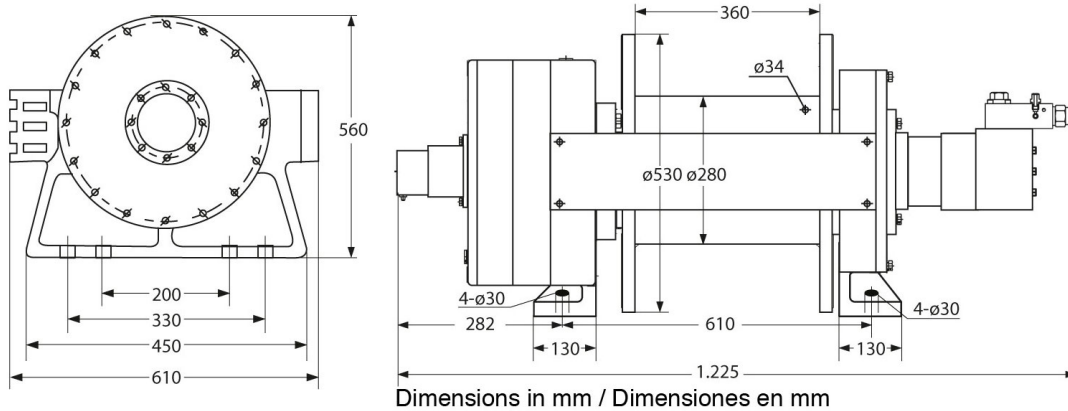

Customizable

Opciones de cambio de Componentes, Longitud de Cable, tipo de tambor, etc.

Especificaciones Técnicas

Capacidad 1ª Capa	66139 lb / 30000 kg	Cable Recomendado	ø1 1/4 in x 197 ø32 mm x 60m
Velocidad /min	18~29 ft 6 ~ 9 m	Normas	SAE-J706
Numero de Velocidades	1 Speed	Garantía	3 Year
Tipo de Motor	EATON 6K-390	Presión Aceite	170 bar / 2465 psi
Protección IEC Motor	IP67	Flujo Aceite	31 gpm / 117 l/min
Embriague	Manual		