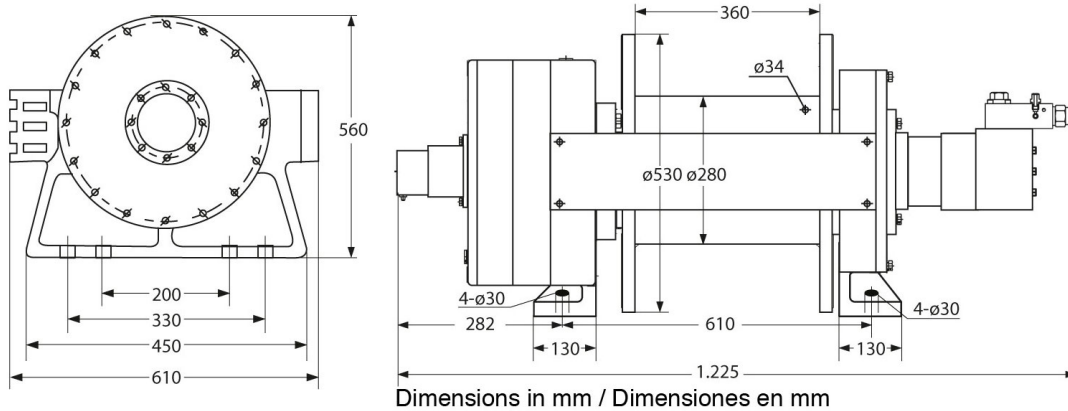

Customizable

Opciones de cambio de Componentes, Longitud de Cable, tipo de tambor, etc.

Especificaciones Técnicas

Capacidad 1ª Capa	66139 lb / 30000 kg	Cable Recomendado	ø1 1/4 in x 197 ø32 mm x 60m
Velocidad /min	18~29 ft 6 ~ 9 m	Normas	SAE-J706
Numero de Velocidades	1 Speed	Garantía	3 Year
Tipo de Motor	EATON 6K-390	Presión Aceite	170 bar / 2465 psi
Protección IEC Motor	IP67	Flujo Aceite	31 gpm / 117 l/min
Embriague	Manual		

Paquete 1 Profundidad 27 in / 68.58 cm

Referential Images / Imágenes Referenciales
Specifications may change without notice / las especificaciones pueden cambiar sin previo aviso