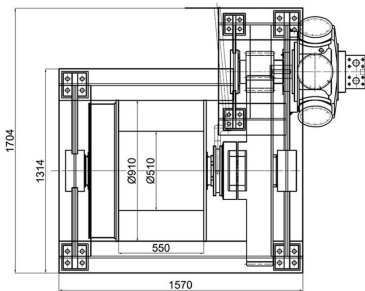

Winche Hidraulico de 20 Tons para ambiente Marino

Características Esenciales

- 3 Años de Garantía, Servicio y Atención al Cliente en Chile

Especificaciones Técnicas

Capacidad de Carga	1st Layer: 58863 lb / 26.7 t , Last Layer Capacity: 44092 lb / 20 t	Numero de Velocidades	Variable Speed
Velocidad /min	1st Layer: 33 ft/10 m , Last Layer: 44 ft / 13 m	Garantía	3 Year