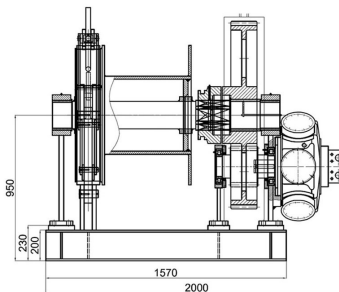

Winche Hidraulico de 20 Tons para ambiente Marino

Características Esenciales

- 3 Años de Garantía, Servicio y Atención al Cliente en Chile

Especificaciones Técnicas

Capacidad de Carga	1st Layer: 58863 lb / 26.7 t , Last Layer Capacity: 44092 lb / 20 t	Numero de Velocidades	Variable Speed
Velocidad /min	1st Layer: 33 ft/10 m , Last Layer: 44 ft / 13 m	Garantía	3 Year