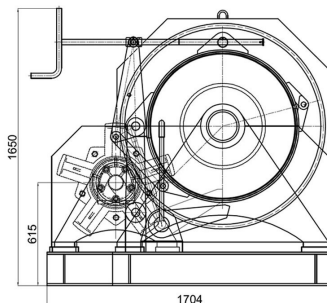

Winche Hidraulico de 20 Tons para ambiente Marino

Características Esenciales

- 3 Años de Garantía, Servicio y Atención al Cliente en Chile

Especificaciones Técnicas

Capacidad de Carga	1st Layer: 58863 lb / 26.7 t , Last Layer Capacity: 44092 lb / 20 t	Numero de Velocidades	Variable Speed
Velocidad /min	1st Layer: 33 ft/10 m , Last Layer: 44 ft / 13 m	Garantía	3 Year