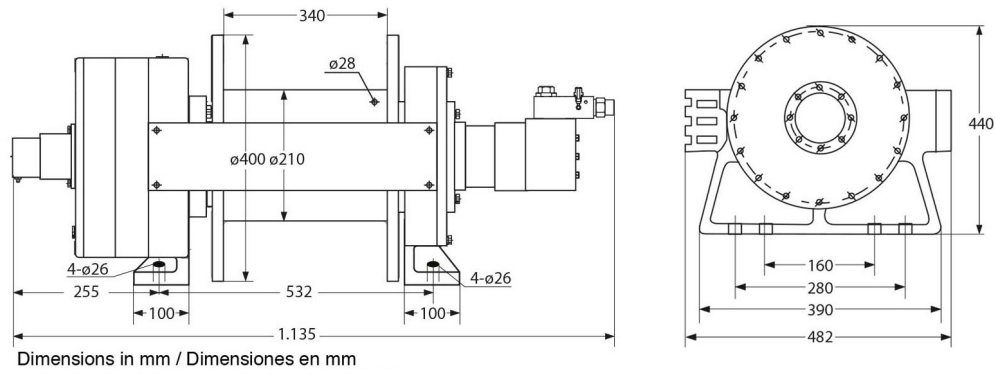

Customizable

Opciones de cambio de Componentes, Longitud de Cable, tipo de tambor, etc.

Especificaciones Técnicas

Capacidad 1ª Capa	44092 lb / 20000 kg	Protección IEC Motor	IP67
Velocidad /min	20~31 ft / 6~10 m	Presión Aceite	170 bar / 2465 psi
Numero de Velocidades	1 Speed	Flujo Aceite	31 gpm / 117 l/min
Capacidad de cable por capa Primera/Ultima	44000 / 31,491 lbs	Cable Recomendado	ø1 1/8 in x 197 ft ø26 mm x 60 m
Clase de Servicio	100% Duty Cycle	Normas	SAE-J706
Tipo de Motor	EATON 6K-310	Garantía	3 Year