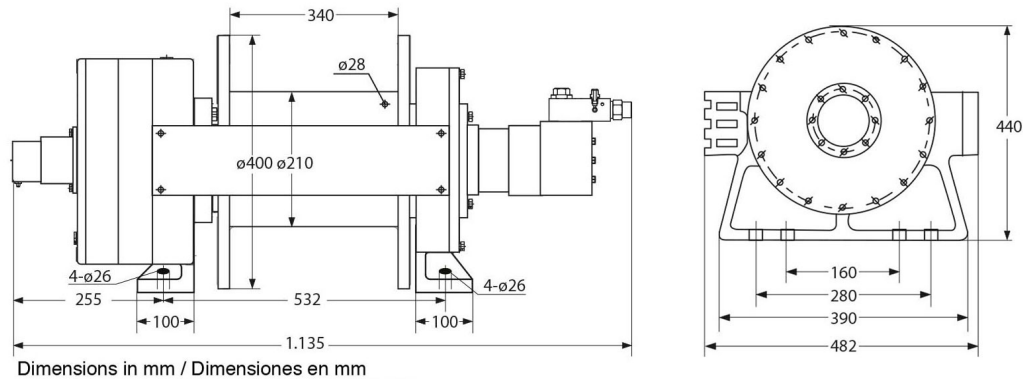

Customizable

Opciones de cambio de Componentes, Longitud de Cable, tipo de tambor, etc.

Especificaciones Técnicas

Capacidad 1ª Capa	44092 lb / 20000 kg	Cable Recomendado	ø1 1/8 in x 197 ft ø26 mm x 60 m
Velocidad /min	20~31 ft / 6~10 m	Normas	SAE-J706
Numero de Velocidades	1 Speed	Garantía	3 Year
Tipo de Motor	EATON 6K-310	Presión Aceite	170 bar / 2465 psi
Protección IEC Motor	IP67	Flujo Aceite	31 gpm / 117 l/min