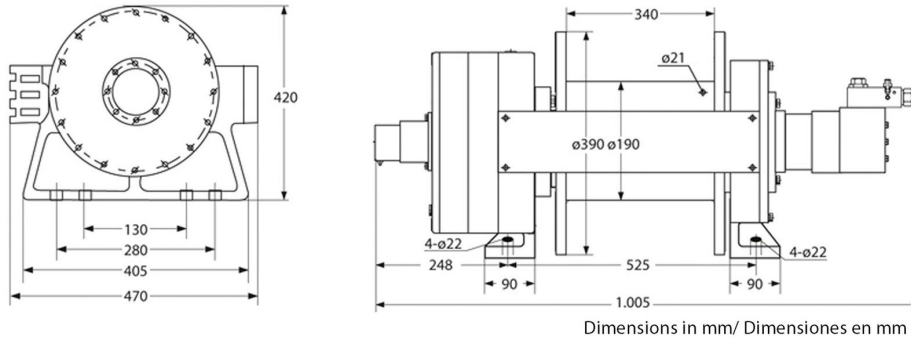

Customizable

Opciones de cambio de Componentes, Longitud de Cable, tipo de tambor, etc.

Especificaciones Técnicas

Capacidad 1ª Capa	22000 lb / 10000 Kg	Presión Aceite	170 bar / 2465 psi
Velocidad /min	23~36 ft / 7~11 m	Flujo Aceite	16 gpm / 60.5 l/min
Numero de Velocidades	1 Speed	Cable	ø3/4 in x197 ft ø18 mm x 60 m
Capacidad de cable por capa Primera/Ultima	22,000 / 15,745 lbs	Normas	SAE-J706
Clase de Servicio	100% Duty Cycle	Garantía	3 Year
Tipo de Motor	EATON j2K-160 w/ Counterbalance valve		

Layers of Rope / Capas del Cable	Line Pull / Capacidad	Speed / Velocidad
1	21854 lb / 9913 kg	23.6 ft / 7.2 m
2	19352 lb / 8778 kg	28 ft / 8.5 m
3	17364 lb / 7876 kg	32 ft / 9.8 m
4	15745 lb / 7142 kg	36.7 ft / 11.2 m

Peso & Dimensiones

A Altura Total	420 mm	Paquete 1 Peso Neto	760 lbs / 345 Kg
BD ø Diámetro Tambor	190 mm	Paquete 1 Ancho	22 in / 55.88 cm
D Depth	470 mm	Paquete 1 Peso Bruto	793 lbs / 360 Kg
FD Diámetro Flange Tambor	390 mm	Paquete 1 Altura	23 in / 58.42 cm
W Ancho	1005 mm	Paquete 1 Profundidad	48 in / 121.92 cm
DL Ancho Tambor	340 mm		
Peso Total	793 lbs / 360 Kg		