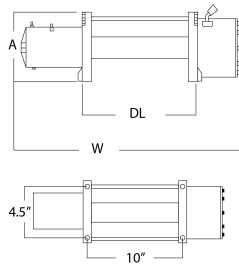

Dimensions in mm / Dimensiones en mm