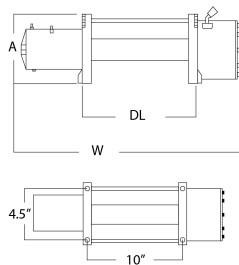

Winche 13500 lb 12v Cable de Fibra Control Inalambrico

Características Esenciales

- Potente tracción de línea de 13.500 lb con motor de 12V DC de 6.6 caballos de fuerza.
- Bajo Amperaje, Motor Magnético permanente, Relación de engranajes 250:1
- Embrague de tiro y liberación de tambor; engranajes planetarios de 3 etapas.
- Equipado con un freno dinámico para prevenir el deslizamiento del cable de acero galvanizado.
- 3 Años de Garantía, Servicio y Atención al Cliente en Chile

Especificaciones Técnicas

Capacidad 1ª Capa	13500 lbs	Voltaje del Control	12 V
Número de Capas	4	Tablero Eléctrico	Reverse Solenoid Control Box
Velocidad /min	3~25 ft / 0.9~8 m	Tipo Transmisión / Reductor	3-Stage Planetary
Numero de Velocidades	1 Speed	Relación de Transmisión	250:1
Voltaje	Battery Power 12 VDC	Freno Tambor	Automatic
Codigo FCC	2ASYP-DW12K	Embriague	Sliding Ring Gear
Tipo de Motor	DC Series Wound Motor	Cable	Synthetic 7/16 In 85 ft / 11 mm x 26 m up to 23000 lbs
AMP Motor	433 AMP	Guia de Cable	Included
Protección IEC Motor	IP67	Accesorios	Control and Installation Hardware
Control	Wireless and Wired	Garantía	3 Year

Dimensions in mm / Dimensiones en mm

INCLUDED / INCLUIDO

OPTIONAL / OPCIONAL

Peso & Dimensiones

A Altura Total	188 mm	Paquete 1 Peso Neto	62 lbs / 28 Kg
BD ø Diámetro Tambor	64 mm	Paquete 1 Ancho	13 in / 33.02 cm
W Ancho	563 mm	Paquete 1 Peso Bruto	61 lbs / 28 Kg
DL Ancho Tambor	224 mm	Paquete 1 Altura	11 in / 27.94 cm
Peso Total	61 lbs / 28 Kg	Paquete 1 Profundidad	24 in / 60.96 cm