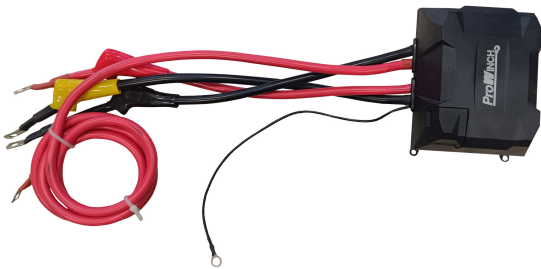

Caja Solenoides 24V Completa para Winche PWXR1350024V

Características Esenciales

- 3 Años de Garantía, Servicio y Atención al Cliente en Chile

Especificaciones Técnicas

Garantía	3 Year		

Peso & Dimensiones

Peso Total	5 lbs / 3 Kg

Detalles del Empaque

Paquete 1 Peso Neto	5 lbs / 2 Kg

Paquete 1 Ancho	10 in / 25.4 cm

Paquete 1 Peso Bruto	5 lbs / 2 Kg

Paquete 1 Altura	10 in / 25.4 cm

Paquete 1 Profundidad	10 in / 25.4 cm

Referential Images / Imágenes Referenciales
Specifications may change without notice / las especificaciones pueden cambiar sin previo aviso