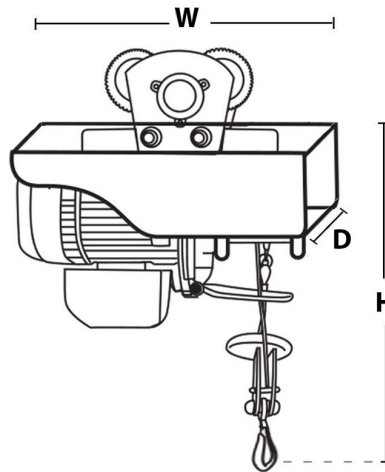

Polipasto cable con carro 500Kg Simple 1000Kg con limitador superior 220-240V 60HZ Control Inalámbrico

Características Esenciales

- Equipo Monofásico 220V. Diseño compacto y ligero, Control Remoto Inalámbrico con Alcance de hasta 30m
- Capacidad de Izaje en una línea 500kg a 10 m/min o 1000kg a 5 m/min en doble línea.
- Sistema de Frenado Automático Control Remoto tipo Hombre Muerto con Parada de Emergencia y Encendido
- Limitadores de recorrido superior
- 1 Años de Garantía, Servicio y Atención al Cliente en Chile

Especificaciones Técnicas

Capacidad de Carga	1000Kg @ 2 lines 500Kg @ 1 line	Control	Wireless F21 Remote Control
Rig Wire Rope Falls	1 and 2 with Pulley	Voltaje del Control	220v Receiver / 2 x AA 1,5v Remote
Capacidad para Izaje de Personal	Not for Personnel Lifting	Cable	ø0.22 in ø5.6 mm
Altura de Izaje Estandar (Customizable)	40ft single line / 20ft double line (12m / 6m)	Humedad	<85%
Velocidad /min	33 ft/10m @1line 16ft/5m @2line	Temperatura	-4°~104° F / -20°~40° C
Numero de Velocidades	1 Speed	Nivel de Ruido	71 dB
Voltaje	1 Phase 220~240V 50/60Hz	Velocidad del Trolley /min	52 ft/min / 16 m/min
Clase de Servicio	H1/M2/1Cm/Class A	Cantidad de Velocidades	1
Tipo de Motor	Squirrel Cage Induction Motor	Rango de ancho de la Viga	3.25 in / 82 mm
Potencia Motor	1600 W	Radio Minimo de Giro	2.62 ft / .8 m
AMP Motor	6.5 AMP	Normas	ASME HST-4 , ASME B30.16 , B30.17 , EN14492-2 , EN60204-32
Freno Motor	YES	Garantía	1 Year
Grado de Aislacion	B	Wireless Control Yes No	Yes
Protección IEC Motor	IP40	Standards Certified	Intertek 4006091 , EN 55014-1:2017, EN 55014-2:2015, EN IEC 61000-3-2:2019, EN 61000-3-3:2013

Peso & Dimensiones

H Altura Muerta	21 in / 535 mm
W Ancho	18.5 in / 470 mm
D Depth	12.0 in / 305 mm
Peso Total	122 lbs / 56 Kg

Detalles del Empaque

Paquete 1 Peso Neto	66 lbs / 30 Kg
Paquete 1 Ancho	10 in / 25.4 cm
Paquete 1 Peso Bruto	75 lbs / 34 Kg
Paquete 1 Altura	24 in / 60.96 cm
Paquete 1 Profundidad	24 in / 60.96 cm