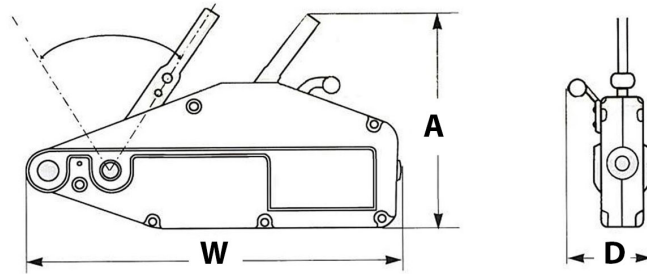

7040 lbs. Palanca Cable/Cable de acero Alzamiento del extractor 65 pies Cuerpo de aluminio Peso Ligero

Características Esenciales

- 3 Años de Garantía, Servicio y Atención al Cliente en Chile

Especificaciones Técnicas

Cable	Ø 0.62 in x 65 ft	Garantía	3 Year
Normas	ASME/ANSI B30.21		

Referential Images
 Specifications may change without notice

Peso & Dimensiones

A Altura Total	325 mm
W Ancho	660 mm
D Depth	116 mm
Peso Total	134 lbs / 61 Kg

Detalles del Empaque

Paquete 1 Peso Neto	132 lbs / 60 Kg
Paquete 1 Ancho	4 in / 10.16 cm
Paquete 1 Peso Bruto	134 lbs / 61 Kg
Paquete 1 Altura	13 in / 33.02 cm
Paquete 1 Profundidad	26 in / 66.04 cm

Referential Images / Imágenes Referenciales
 Specifications may change without notice / las especificaciones pueden cambiar sin previo aviso