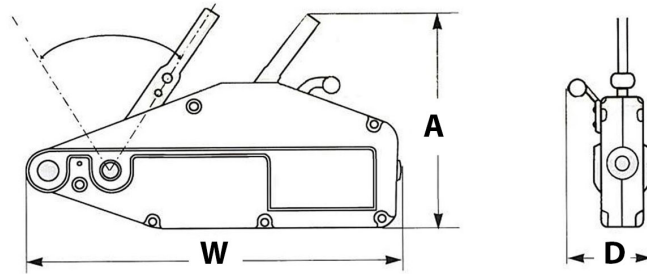

3520 lbs. 1,600Kg Lever Wire Rope Puller Hoist 20 meters wire rope cuerpo de Acero

Características Esenciales

- 3 Años de Garantía, Servicio y Atención al Cliente en Chile

Especificaciones Técnicas

Cable	Ø 0.43 in x 65 ft	Garantía	3 Year
Normas	ASME/ANSI B30.21		

Referential Images
 Specifications may change without notice

Peso & Dimensiones

A Altura Total	284 mm
W Ancho	545 mm
D Depth	97 mm
Peso Total	126 lbs / 58 Kg

Detalles del Empaque

Paquete 1 Peso Neto	26 lbs / 12 Kg
Paquete 2 Ancho	31 in / 78.74 cm
Paquete 1 Peso Bruto	26 lbs / 12 Kg
Paquete 2 Altura	31 in / 78.74 cm
Paquete 1 Profundidad	22 in / 55.88 cm
Paquete 3 Peso Bruto	100 lbs / 45 Kg
Paquete 1 Ancho	3 in / 7.62 cm
Paquete 3 Profundidad	14 in / 35.56 cm
Paquete 1 Altura	11 in / 27.94 cm
Paquete 3 Ancho	3 in / 7.62 cm
Paquete 2 Profundidad	31 in / 78.74 cm
Paquete 3 Altura	14 in / 35.56 cm