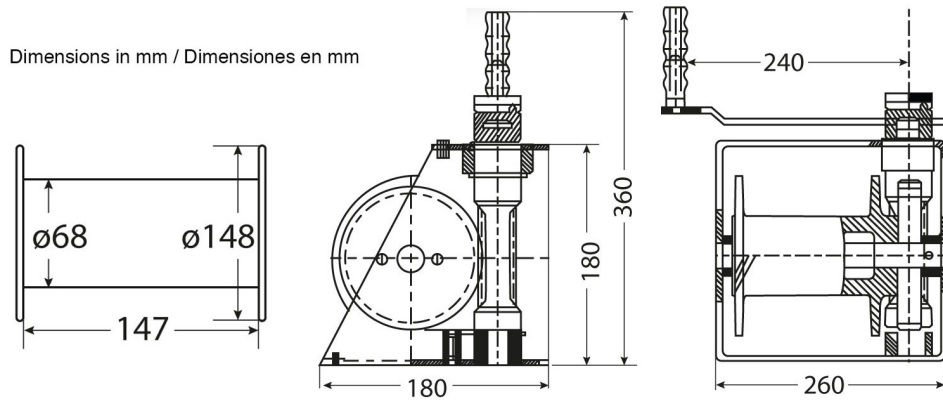

Winche Manual Arrastre/Izaje Max. 500 kg / 1.102 lb

Características Esenciales

- 1 Años de Garantía, Servicio y Atención al Cliente en Chile

Especificaciones Técnicas

Capacidad 1ª Capa	1102 lb / 500 kg	Cable Recomendado	ø1/4 in x 82 ft ø6.8 mm x 25 m
Numero de Velocidades	1 Speed	Normas	ASMEB30.7
Tipo de Motor	Manual Crank	Garantía	1 Year
Freno Tambor	Automatic		

Imágenes Referenciales
 Image Reference

Peso & Dimensiones

Peso Total 37 lbs / 17 Kg

Detalles del Empaque

Paquete 1 Peso Neto 35 lbs / 16 Kg

Paquete 1 Ancho 11 in / 27.94 cm

Paquete 1 Peso Bruto 37 lbs / 17 Kg

Paquete 1 Altura 9 in / 22.86 cm

Paquete 1 Profundidad 12 in / 30.48 cm

Referential Images / Imágenes Referenciales
 Specifications may change without notice / las especificaciones pueden cambiar sin previo aviso