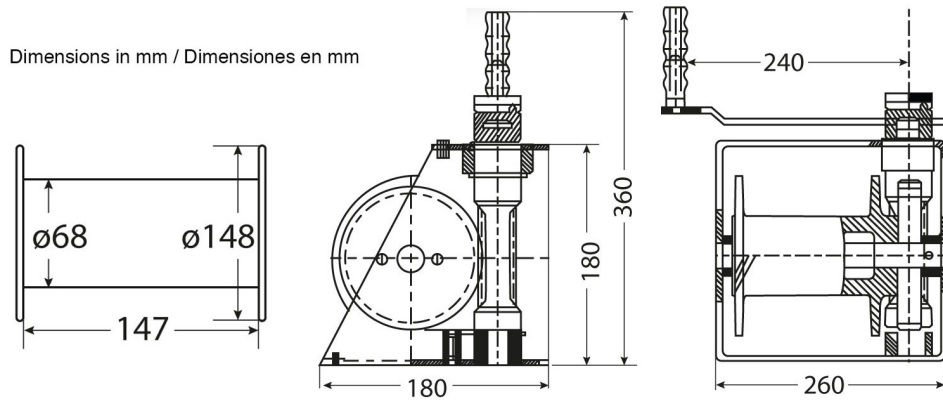

Winche Manual Arrastre/Izaje Max. 500 kg / 1.102 lb

Características Esenciales

- 1 Años de Garantía, Servicio y Atención al Cliente en Chile

Especificaciones Técnicas

Capacidad 1ª Capa	1102 lb / 500 kg	Garantía	1 Year
Clase de Servicio	H1/M2/1Cm/Class A	Normas	ASMEB30.7
Cable Recomendado	ø1/4 in x 82 ft ø6.8 mm x 25 m		

Imágenes Referenciales
 Image Reference

Peso & Dimensiones

Peso Total 37 lbs / 17 Kg

Detalles del Empaque

Paquete 1 Peso Neto 35 lbs / 16 Kg

Paquete 1 Ancho 11 in / 27.94 cm

Paquete 1 Peso Bruto 37 lbs / 17 Kg

Paquete 1 Altura 9 in / 22.86 cm

Paquete 1 Profundidad 12 in / 30.48 cm

Referential Images / Imágenes Referenciales
 Specifications may change without notice / las especificaciones pueden cambiar sin previo aviso