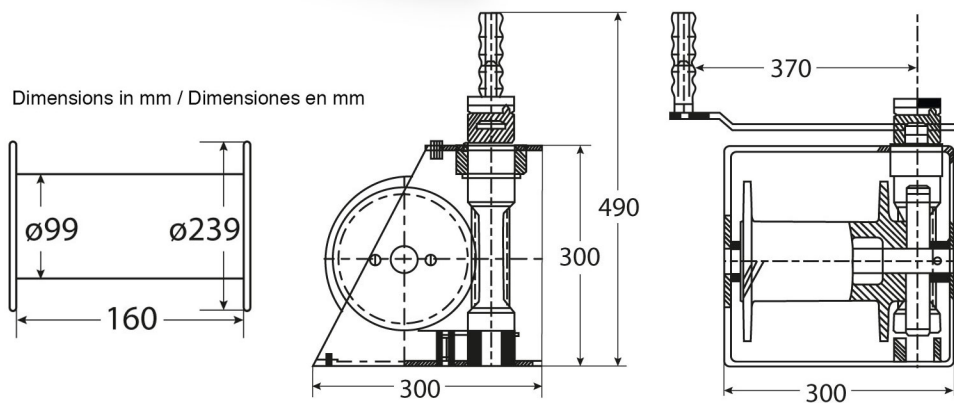

Winche Manual Arrastre/Izaje Max. 1.000 kg / 2.204 lb

Características Esenciales

- 1 Años de Garantía, Servicio y Atención al Cliente en Chile

Especificaciones Técnicas

Capacidad 1ª Capa	2204 lb / 1000 kg	Freno Tambor	Automatic
Numero de Velocidades	1 Speed	Cable Recomendado	ø3/8 in x 114 ft ø9 mm x 35 m
Tipo de Motor	Manual Crank	Normas	ASMEB30.7
Relación de Transmisión	26:1	Garantía	1 Year

Imágenes Referenciales
Image Reference

Peso & Dimensiones

Peso Total 70 lbs / 32 Kg

Detalles del Empaque

Paquete 1 Peso Neto 66 lbs / 30 Kg

Paquete 1 Ancho 12 in / 30.48 cm

Paquete 1 Peso Bruto 70 lbs / 32 Kg

Paquete 1 Altura 12 in / 30.48 cm

Paquete 1 Profundidad 16 in / 40.64 cm

Referential Images / Imágenes Referenciales
Specifications may change without notice / las especificaciones pueden cambiar sin previo aviso