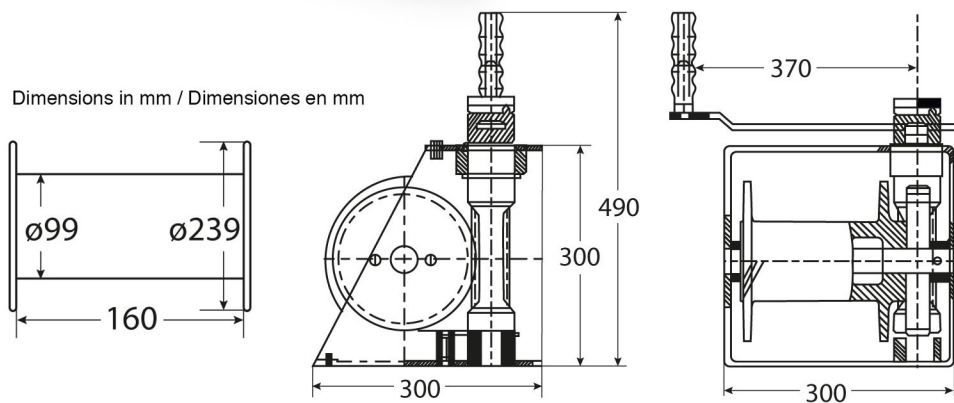

Winche Manual Arrastre/Izaje Max. 1.000 kg / 2.204 lb

Características Esenciales

- 1 Años de Garantía, Servicio y Atención al Cliente en Chile

Especificaciones Técnicas

Capacidad 1ª Capa	2204 lb / 1000 kg	Cable Recomendado	ø3/8 in x 114 ft ø9 mm x 35 m
Clase de Servicio	H1/M2/1Cm/Class A	Garantía	1 Year
Relación de Transmisión	26:1	Normas	ASMEB30.7

Imágenes Referenciales
 Image Reference

Peso & Dimensiones

Peso Total 70 lbs / 32 Kg

Detalles del Empaque

Paquete 1 Peso Neto 66 lbs / 30 Kg

Paquete 1 Ancho 12 in / 30.48 cm

Paquete 1 Peso Bruto 70 lbs / 32 Kg

Paquete 1 Altura 12 in / 30.48 cm

Paquete 1 Profundidad 16 in / 40.64 cm

Referential Images / Imágenes Referenciales
 Specifications may change without notice / las especificaciones pueden cambiar sin previo aviso