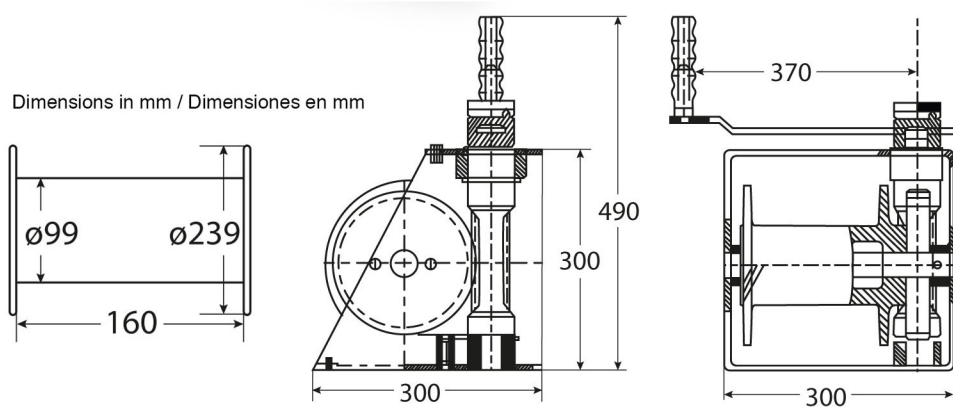

Winche Manual Arrastre/Izaje Max. 1.000 kg / 2.204 lb

Características Esenciales

- 1 Años de Garantía, Servicio y Atención al Cliente en Chile

Especificaciones Técnicas

Capacidad 1ª Capa	2204 lb / 1000 kg	Freno Tambor	Automatic
Numero de Velocidades	1 Speed	Cable Recomendado	ø3/8 in x 114 ft ø9 mm x 35 m
Tipo de Motor	Manual Crank	Normas	ASMEB30.7
Relación de Transmisión	26:1	Garantía	1 Year

Imágenes Referenciales
Image Reference

Peso & Dimensiones

Peso Total 70 lbs / 32 Kg

Detalles del Empaque

Paquete 1 Peso Neto 66 lbs / 30 Kg

Paquete 1 Ancho 12 in / 30.48 cm

Paquete 1 Peso Bruto 70 lbs / 32 Kg

Paquete 1 Altura 12 in / 30.48 cm

Paquete 1 Profundidad 16 in / 40.64 cm

Referential Images / Imágenes Referenciales
Specifications may change without notice / las especificaciones pueden cambiar sin previo aviso