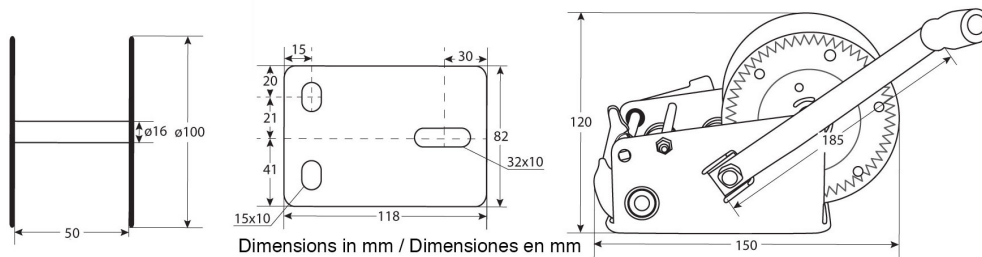

Winche Manual Max. 272 kg / 600 lbs correa sintetica y gancho

Características Esenciales

- 6 Meses de Garantía, Servicio y Atención al Cliente en Chile

Especificaciones Técnicas

Capacidad 1ª Capa	600 lb / 272 kg	Garantía	6 Month
Relación de Transmisión	3.1:1