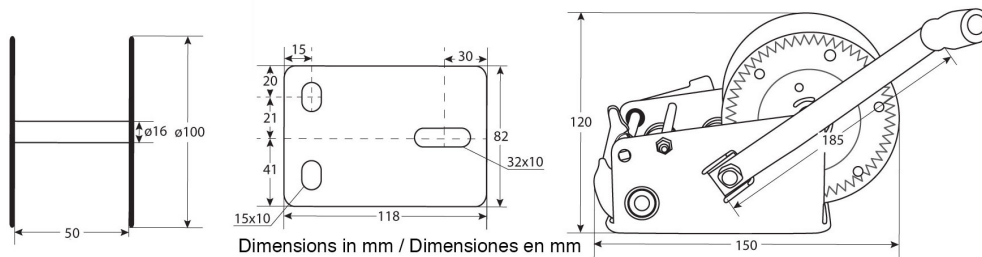

## Winche Manual Max. 272 kg / 600 lbs correa sintetica y gancho

## Especificaciones Técnicas

Capacidad 1ª Capa	600 lb / 272 kg	Garantía	6 Month
Relación de Transmisión	3.1:1		

## Peso & Dimensiones

**Peso Total** 6 lbs / 3 Kg

## Detalles del Empaque

**Paquete 1 Peso Neto** 4 lbs / 2 Kg

**Paquete 1 Ancho** 4 in / 10.16 cm

**Paquete 1 Peso Bruto** 6 lbs / 3 Kg

**Paquete 1 Altura** 5 in / 12.7 cm

**Paquete 1 Profundidad** 7 in / 17.78 cm