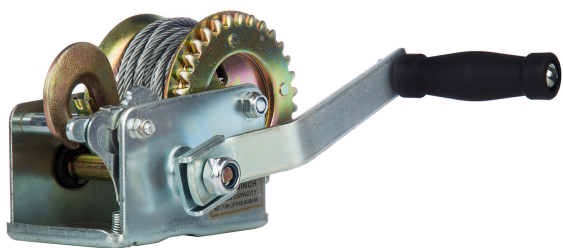

Winche Manual solo Arrastre Max. 272 kg 600 lb

Características Esenciales

- 6 Meses de Garantía, Servicio y Atención al Cliente en Chile

Especificaciones Técnicas

Capacidad 1ª Capa	600 lb / 272 kg	Cable	ø1/4 in x 26 ft ø4 mm x 8 m
Clase de Servicio	Recovery / Rescate	Garantía	6 Month
Relación de Transmisión	3.1:1		

Dimensions in mm / Dimensiones en mm

Imágenes Referenciales
Image Reference

D Depth	118 mm	Paquete 1 Peso Bruto	4 lbs / 2 Kg
Peso Total	4 lbs / 2 Kg	Paquete 1 Altura	5 in / 12.7 cm
		Paquete 1 Profundidad	8 in / 20.32 cm