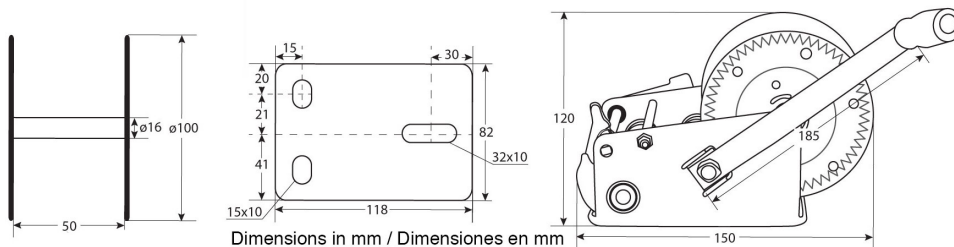

Winche Manual solo Arrastre Max. 272 kg 600 lb

Características Esenciales

- 6 Meses de Garantía, Servicio y Atención al Cliente en Chile

Especificaciones Técnicas

Capacidad 1ª Capa	600 lb / 272 kg	Cable	ø1/4 in x 26 ft ø4 mm x 8 m
Clase de Servicio	Recovery / Rescate	Garantía	6 Month
Relación de Transmisión	3.1:1		

Dimensions in mm / Dimensiones en mm

Imágenes Referenciales
Image Reference

D Depth	118 mm	Paquete 1 Peso Bruto	4 lbs / 2 Kg
Peso Total	4 lbs / 2 Kg	Paquete 1 Altura	5 in / 12.7 cm
		Paquete 1 Profundidad	8 in / 20.32 cm