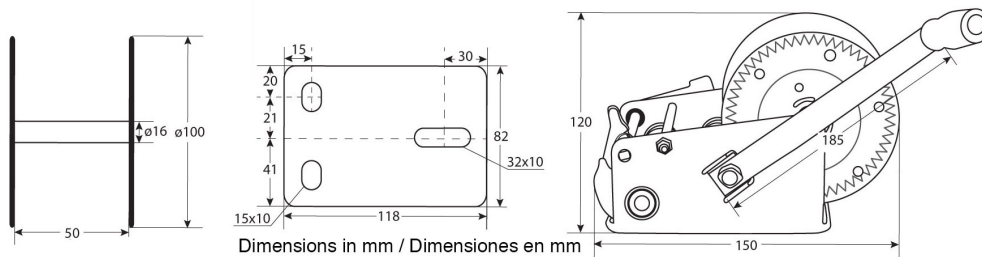

Winche Manual solo Arrastre Max. 272 kg 600 lb

Características Esenciales

- 6 Meses de Garantía, Servicio y Atención al Cliente en Chile

Especificaciones Técnicas

Capacidad 1ª Capa	600 lb / 272 kg	Cable	ø1/4 in x 26 ft ø4 mm x 8 m
Relación de Transmisión	3.1:1	Garantía	6 Month

Dimensions in mm / Dimensiones en mm

Peso & Dimensiones

A Altura Total	120 mm
W Ancho	150 mm
D Depth	118 mm
Peso Total	4 lbs / 2 Kg

Detalles del Empaque

Paquete 1 Peso Neto	4 lbs / 2 Kg
Paquete 1 Ancho	6 in / 15.24 cm
Paquete 1 Peso Bruto	4 lbs / 2 Kg
Paquete 1 Altura	5 in / 12.7 cm
Paquete 1 Profundidad	8 in / 20.32 cm