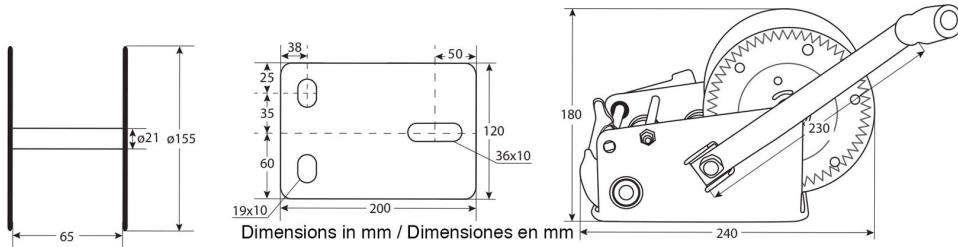

Winche Manual solo Arrastre Max. 1360 kg / 3000 lbs correa sintetica y gancho

Características Esenciales

- 6 Meses de Garantía, Servicio y Atención al Cliente en Chile

Especificaciones Técnicas

Capacidad 1ª Capa	3000 lb / 1360 kg	Relación de Transmisión	5.1:1~12.2:1
Clase de Servicio	Recovery / Rescate	Garantía	6 Month

Peso & Dimensiones

Peso Total 13 lbs / 6 Kg

Detalles del Empaque

Paquete 1 Peso Neto 11 lbs / 5 Kg

Paquete 1 Ancho 5 in / 12.7 cm

Paquete 1 Peso Bruto 13 lbs / 6 Kg

Paquete 1 Altura 7 in / 17.78 cm

Paquete 1 Profundidad 10 in / 25.4 cm