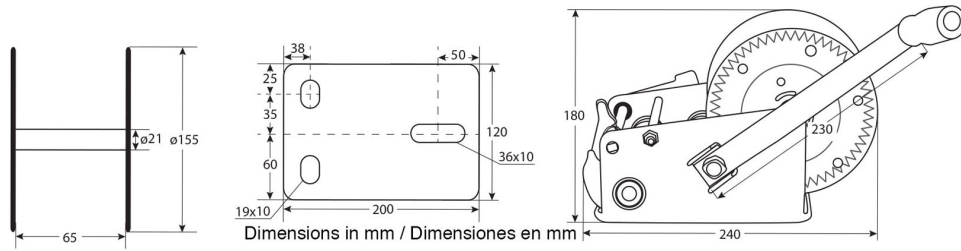

Winche Manual solo Arrastre Max. 1360 kg / 3000 lbs correa sintetica y gancho

Características Esenciales

- 6 Meses de Garantía, Servicio y Atención al Cliente en Chile

Especificaciones Técnicas

Capacidad 1ª Capa	3000 lb / 1360 kg	Relación de Transmisión	5.1:1~12.2:1
Numero de Velocidades	1 Speed	Garantía	6 Month
Tipo de Motor	Manual Crank		

Imágenes Referenciales
Image Reference

Peso & Dimensiones

Peso Total 13 lbs / 6 Kg

Detalles del Empaque

Paquete 1 Peso Neto 11 lbs / 5 Kg

Paquete 1 Ancho 5 in / 12.7 cm

Paquete 1 Peso Bruto 13 lbs / 6 Kg

Paquete 1 Altura 7 in / 17.78 cm

Paquete 1 Profundidad 10 in / 25.4 cm

Referential Images / Imágenes Referenciales

Specifications may change without notice / las especificaciones pueden cambiar sin previo aviso