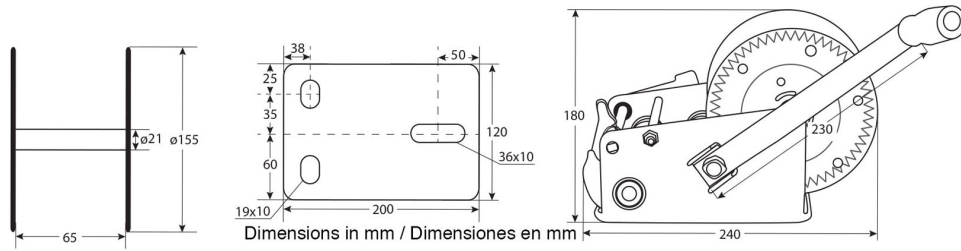

Winche Manual solo Arrastre Max. 1360 kg / 3000 lbs correa sintetica y gancho

Características Esenciales

- 6 Meses de Garantía, Servicio y Atención al Cliente en Chile

Especificaciones Técnicas

Capacidad 1ª Capa	3000 lb / 1360 kg	Relación de Transmisión	5.1:1~12.2:1
Numero de Velocidades	1 Speed	Garantía	6 Month
Tipo de Motor	Manual Crank		

Imágenes Referenciales
 Image Reference

Peso & Dimensiones

Peso Total 13 lbs / 6 Kg

Detalles del Empaque

Paquete 1 Peso Neto 11 lbs / 5 Kg

Paquete 1 Ancho 5 in / 12.7 cm

Paquete 1 Peso Bruto 13 lbs / 6 Kg

Paquete 1 Altura 7 in / 17.78 cm

Paquete 1 Profundidad 10 in / 25.4 cm

Referential Images / Imágenes Referenciales

Specifications may change without notice / las especificaciones pueden cambiar sin previo aviso