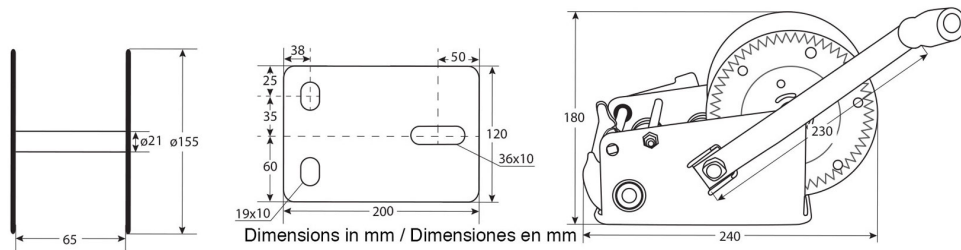

Winche Manual solo Arrastre Max. 1360 kg / 3.000 Lb

Características Esenciales

- 6 Meses de Garantía, Servicio y Atención al Cliente en Chile

Especificaciones Técnicas

Capacidad 1ª Capa	3000 lb / 1360 kg	Cable	ø1/4 in x 32.8 ft ø5mm x 10 m
Clase de Servicio	Recovery / Rescate	Garantía	6 Month
Relación de Transmisión	5.1:1~12.2:1		

Dimensions in mm / Dimensiones en mm

Imágenes Referenciales
Image Reference

Peso & Dimensiones

Peso Total 13 lbs / 6 Kg

Detalles del Empaque

Paquete 1 Peso Neto 11 lbs / 5 Kg

Paquete 1 Ancho 5 in / 12.7 cm

Paquete 1 Peso Bruto 13 lbs / 6 Kg

Paquete 1 Altura 7 in / 17.78 cm

Paquete 1 Profundidad 10 in / 25.4 cm

Referential Images / Imágenes Referenciales

Specifications may change without notice / las especificaciones pueden cambiar sin previo aviso