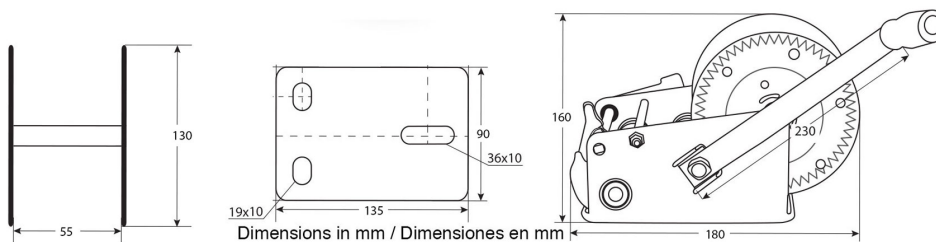

Winche Manual solo Arrastre Max. 544 kg / 1200 lbs correa sintetica y gancho

Características Esenciales

- 6 Meses de Garantía, Servicio y Atención al Cliente en Chile

Especificaciones Técnicas

Capacidad 1ª Capa	1200 lb / 544 kg	Relación de Transmisión	5.1:1~12.2:1
Clase de Servicio	Recovery / Rescate	Garantía	6 Month

Peso & Dimensiones

Peso Total 8 lbs / 4 Kg

Detalles del Empaque

Paquete 1 Peso Neto 4 lbs / 2 Kg

Paquete 1 Ancho 5 in / 12.7 cm

Paquete 1 Peso Bruto 8 lbs / 4 Kg

Paquete 1 Altura 6 in / 15.24 cm

Paquete 1 Profundidad 8 in / 20.32 cm