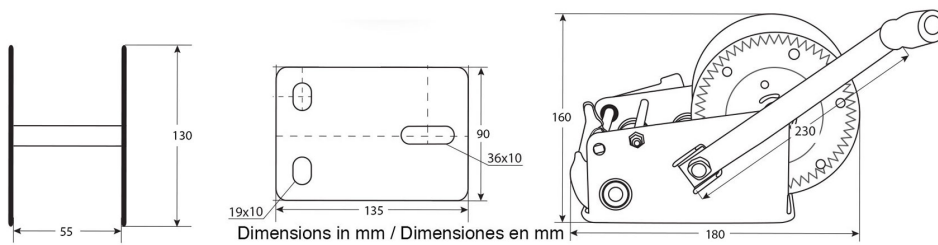

Winche Manual solo Arrastre Max. 544 kg / 1200 lbs correa sintetica y gancho

Características Esenciales

- 6 Meses de Garantía, Servicio y Atención al Cliente en Chile

Especificaciones Técnicas

Capacidad 1ª Capa	1200 lb / 544 kg	Garantía	6 Month
Relación de Transmisión	5.1:1~12.2:1		

Peso & Dimensiones

Peso Total 8 lbs / 4 Kg

Detalles del Empaque

Paquete 1 Peso Neto 4 lbs / 2 Kg

Paquete 1 Ancho 5 in / 12.7 cm

Paquete 1 Peso Bruto 8 lbs / 4 Kg

Paquete 1 Altura 6 in / 15.24 cm

Paquete 1 Profundidad 8 in / 20.32 cm