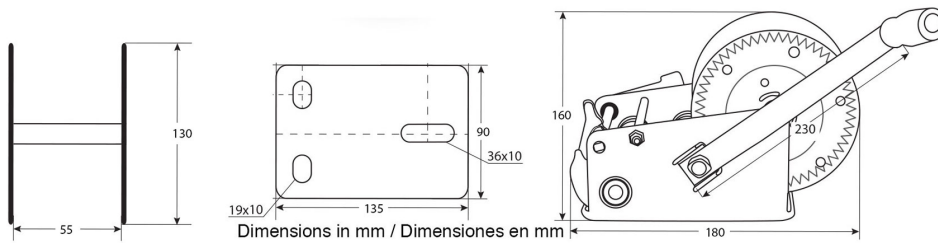

Winche Manual solo Arrastre Max. 544 kg / 1200 lbs correa sintetica y gancho

Características Esenciales

- 6 Meses de Garantía, Servicio y Atención al Cliente en Chile

Especificaciones Técnicas

Capacidad 1ª Capa	1200 lb / 544 kg	Garantía	6 Month
Relación de Transmisión	5.1:1~12.2:1		

Peso & Dimensiones

Peso Total 8 lbs / 4 Kg

Detalles del Empaque

Paquete 1 Peso Neto 4 lbs / 2 Kg

Paquete 1 Ancho 5 in / 12.7 cm

Paquete 1 Peso Bruto 8 lbs / 4 Kg

Paquete 1 Altura 6 in / 15.24 cm

Paquete 1 Profundidad 8 in / 20.32 cm