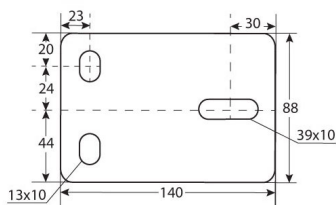

Winche Manual solo Arrastre Max. 544 kg / 1200 lb

Características Esenciales

- 6 Meses de Garantía, Servicio y Atención al Cliente en Chile

Especificaciones Técnicas

Capacidad 1ª Capa	1200 lb / 544 kg	Cable	ø1/4 in x 32.8 ft ø4 mm x 10 m
Relación de Transmisión	4.1:1	Garantía	6 Month

Dimensions in mm / Dimensiones en mm

Peso & Dimensiones

Peso Total 8 lbs / 4 Kg

Detalles del Empaque

Paquete 1 Peso Neto 6 lbs / 3 Kg

Paquete 1 Ancho 45 in / 114.3 cm

Paquete 1 Peso Bruto 8 lbs / 4 Kg

Paquete 1 Altura 45 in / 114.3 cm

Paquete 1 Profundidad 8 in / 20.32 cm

Referential Images / Imágenes Referenciales
Specifications may change without notice / las especificaciones pueden cambiar sin previo aviso