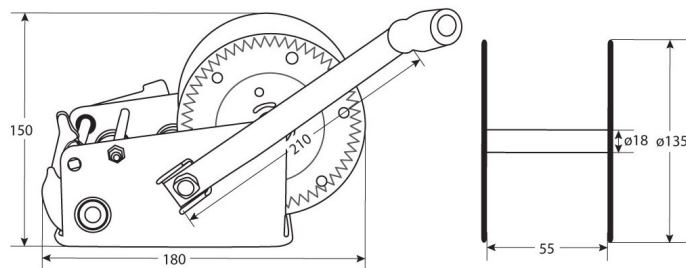

Winche Manual solo Arrastre Max. 544 kg / 1200 lb

Características Esenciales

- 6 Meses de Garantía, Servicio y Atención al Cliente en Chile

Especificaciones Técnicas

Capacidad 1ª Capa	1200 lb / 544 kg	Cable	ø1/4 in x 32.8 ft ø4 mm x 10 m
Relación de Transmisión	4.1:1	Garantía	6 Month

Dimensions in mm / Dimensiones en mm

Peso & Dimensiones

Peso Total 8 lbs / 4 Kg

Detalles del Empaque

Paquete 1 Peso Neto 6 lbs / 3 Kg

Paquete 1 Ancho 45 in / 114.3 cm

Paquete 1 Peso Bruto 8 lbs / 4 Kg

Paquete 1 Altura 45 in / 114.3 cm

Paquete 1 Profundidad 8 in / 20.32 cm

Referential Images / Imágenes Referenciales
Specifications may change without notice / las especificaciones pueden cambiar sin previo aviso