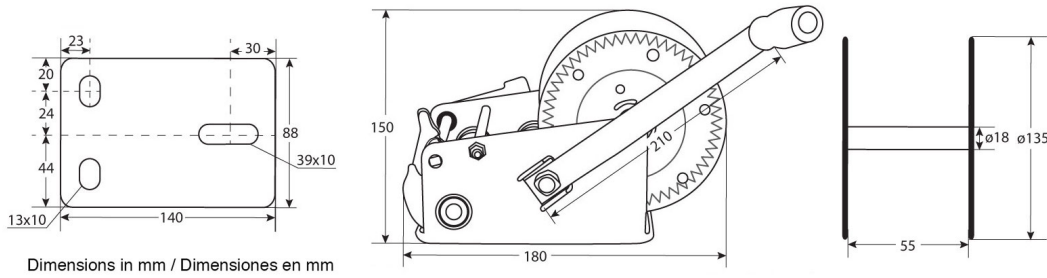

Winche Manual solo Arrastre Max. 544 kg / 1200 lb

Características Esenciales

- 6 Meses de Garantía, Servicio y Atención al Cliente en Chile

Especificaciones Técnicas

Capacidad 1ª Capa	1200 lb / 544 kg	Cable	ø1/4 in x 32.8 ft ø4 mm x 10 m
Clase de Servicio	Recovery / Rescate	Garantía	6 Month
Relación de Transmisión	4.1:1		

Peso & Dimensiones

Peso Total 8 lbs / 4 Kg

Detalles del Empaque

Paquete 1 Peso Neto 6 lbs / 3 Kg

Paquete 1 Ancho 45 in / 114.3 cm

Paquete 1 Peso Bruto 8 lbs / 4 Kg

Paquete 1 Altura 45 in / 114.3 cm

Paquete 1 Profundidad 8 in / 20.32 cm