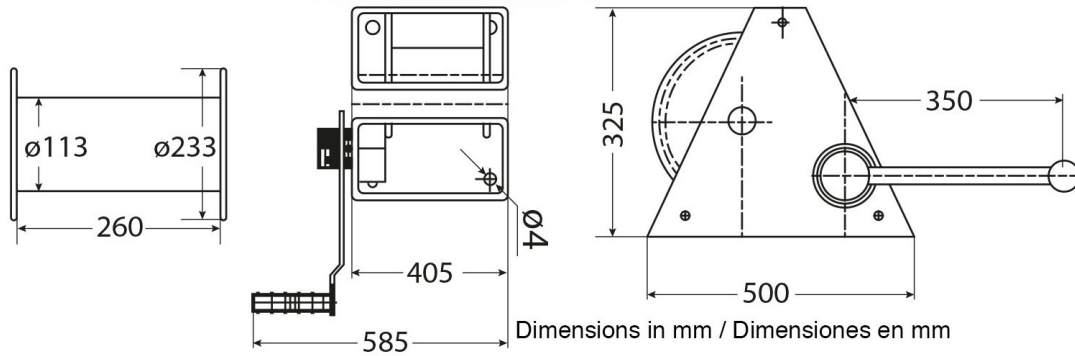

Winche Manual Arrastre/Izaje Max. 2.000 kg / 4.409 lb

Características Esenciales

- 1 Años de Garantía, Servicio y Atención al Cliente en Chile

Especificaciones Técnicas

Capacidad 1ª Capa	4409 lb / 2000 kg	Freno Tambor	Automatic
Numero de Velocidades	1 Speed	Cable Recomendado	ø9/16 in x98 ft ø13mm x 30 m
Tipo de Motor	Manual Crank	Normas	ASMEB30.7
Relación de Transmisión	43.7:1	Garantía	1 Year

Peso & Dimensiones

Peso Total 149 lbs / 68 Kg

Detalles del Empaque

Paquete 1 Peso Neto 145 lbs / 66 Kg

Paquete 1 Ancho 20 in / 50.8 cm

Paquete 1 Peso Bruto 149 lbs / 68 Kg

Paquete 1 Altura 14 in / 35.56 cm

Paquete 1 Profundidad 20 in / 50.8 cm