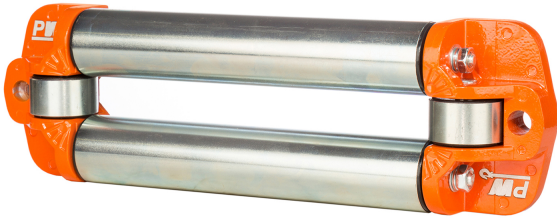

Nuevo Roller Compacto extra ancho

Características Esenciales

- 3 Años de Garantía, Servicio y Atención al Cliente en Chile

Especificaciones Técnicas

Garantía	3 Year		
----------	--------	--	--

Peso & Dimensiones