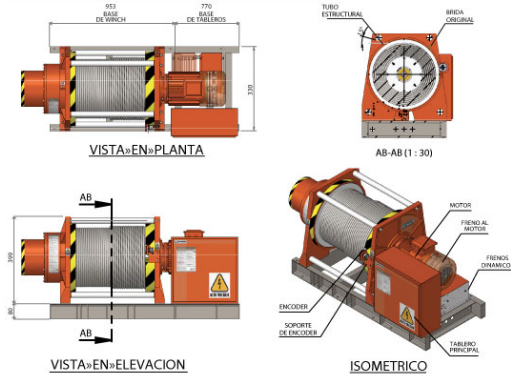

Especificaciones Técnicas

Capacidad 1ª Capa	2600 lb / 1200 kg (Not Personnel)	Voltaje del Control	24 v
Velocidad /min	6~49 ft / 2~15 m	Freno Tambor	Optional
Numero de Velocidades	Variable Speed	Humedad	<85%
Voltaje	3 Phase 208~240/440~480V 50/60Hz	Normas	ASMEB30.7 / B30.10/ B30.23/ ANSI-AWS D14.3/ RR-W-410E/ ISO2232,2006/95/CE, EN 61.800-5-1/ DIN VDE T 105, EN 60439-1/ VDE 0660, Part/Parte 500&EN 60146/VDE 0558
Protección IEC Motor	Motor IP54 / Control Box IP65	Garantía	3 Year
Control	Pendant Control / Botonera		

DIMENSIONS IN mm / DIMENSIONES EN mm

TECHNICAL PARAMETERS / PARÁMETROS TÉCNICOS

Code/Código	PWTP440F
Capacity 1st Layer	2846 Lb
Capacidad 1º Capa	1291 Kg
Personal Lifting Capacity	970 lb
Capacidad de Izaje Personal	440 kg
Speed	40~58 ft/min
Velocidad	13~18 m/min
Total Range	318 ft
Alcance Máximo	97 mt
IWRC Rope	3/8" x 328 ft
Cable IWRC	9,5 mm x 100 m
Motor	3 kW
Motor Brake	125%
Freno del Motor	125%
Reducer Disc Brake	125%
Freno de Disco al Reductor	125%
Safety Factor	10:1
Factor de Seguridad	10:1
Total Weight	399 lb
Peso Total	181 kg
Standar Normas	ASME B30.7/B30.10/B30.237 ANSI-AWS D14.3/RR-W-410E/ISO2232, 2006/95/CE, EN61800-5-1/DIN VDE T105, EN60439-1/VDE 0660 Parte 500 y EN60146/VDE 0558.
Homologations	CE, UL Y C-Tick, UL Y cUL (USA), CSA Y ACMA.
Homologaciones	CE, UL Y C-Tick, UL Y cUL (USA), CSA Y ACMA.
Approval	UL, CSA, GOST-R, C-Tick, UL Y cUL (USA), CSA Y ACMA
Aprobación	UL, CSA, GOST-R, C-Tick, UL Y cUL (USA), CSA Y ACMA
Warranty:	Garantía:
1 Year Included	1 Año Incluida
2 Years Extended	2 Años Extendida
10 Years Parts and Service Availability	10 años de disponibilidad de Repuestos y Servicios