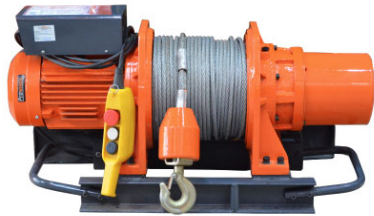

Winche Personal 440Kg Vel. programable 3 Frenos Variador SEW Movidrive

Características Esenciales

- Equipo de Izaje de Personal de 440 kilos, con 3 frenos. Al reductor, Motor y Dinámico
- Factor de Seguridad Estructural 10:1 Frenos Independientes >250% Cap. Personal (>125% Cap. Carga)
- Variador de Frecuencia y componentes electrónicos Alemanes (SEW, Lenze, Schneider)
- Diseñado y Testeado en base a las Normas ASME B30.7 y ASME B30.23 específica para izaje de Personas
- 3 Años de Garantía, Servicio y Atención al Cliente en Chile

Especificaciones Técnicas

Capacidad 1ª Capa	2600 lb / 1200 kg (Not Personnel)	Voltaje del Control	24 v
Velocidad /min	6~49 ft / 2~15 m	Freno Tambor	Optional
Numero de Velocidades	Variable Speed	Humedad	<85%
Voltaje	3 Phase 208~240/440~480V 50/60Hz	Normas	ASMEB30.7 / B30.10/ B30.23/ ANSI-AWS D14.3/ RR-W-410E/ ISO2232,2006/95/CE, EN 61.800-5-1/ DIN VDE T 105, EN 60439-1/ VDE 0660, Part/Parte 500&EN 60146/VDE 0558
Protección IEC Motor	Motor IP54 / Control Box IP65	Garantía	3 Year
Control	Pendant Control / Botonera		