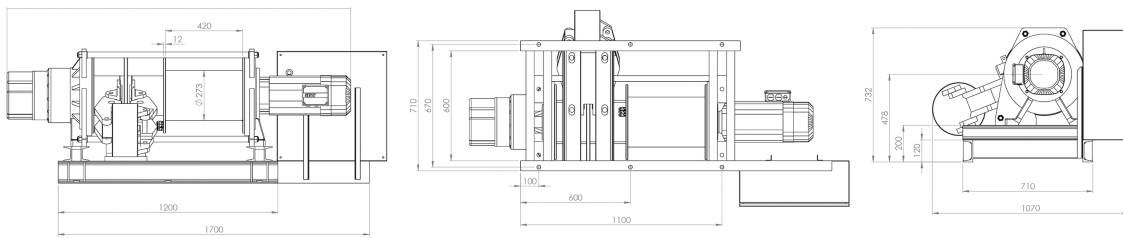

Winche Personal 1100Kg Rapido hasta 30 m/min 4 Frenos

Características Esenciales

- 3 Años de Garantía, Servicio y Atención al Cliente en Chile

Especificaciones Técnicas

Capacidad 1ª Capa	2425 lb / 1100 kg	Freno Tambor	>250%
Velocidad /min	98 ft / 30 m	Cable	ø9/16 in Left Lay - Underwing / 14.2 mm Lay Izquierdo - Salida Bajo Tambor
Numero de Velocidades	1 Speed	Normas	CE, UL & C-Tick. UL & cUL (USA), CSA&ACMA/UL, CSA, GOST-R
Voltaje	3 Phase 440~480V 60Hz	Garantía	3 Year

PWTP1100RXR

Referential Images / Imágenes Referenciales
Specifications may change without notice / las especificaciones pueden cambiar sin previo aviso