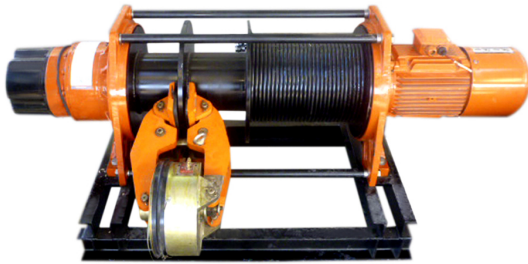

Winche Personal 1100Kg Vel. Opcional hasta 30m/min 4 Frenos

Características Esenciales

- 3 Años de Garantía, Servicio y Atención al Cliente en Chile

Especificaciones Técnicas

Capacidad 1ª Capa	9645 lb / 4375 kg (Carga General)	Voltaje del Control	24 v
Velocidad /min	0.~ 65 ft/min / 0 ~ 21 m/min	Relación de Transmisión	127:1
Numero de Velocidades	Variable Speed	Freno Tambor	>125% (load lift capacity / capacidad de izaje de carga)
Voltaje	3 Phase 208~240/440~480V 50/60Hz	Humedad	<85%
Protección IEC Motor	Motor IP55 / Control Box IP65	Normas	ASMEB30.7 / B30.10/ B30.23/ ANSI-AWS D14.3/ RR-W-410E/ ISO2232,2006/95/CE, EN 61.800-5-1/ DIN VDE T 105, EN 60439-1/ VDE 0660, Part/Parte 500&EN 60146/VDE 0558
Control	Multifunction Programable Control Desk / Pupitre de Control Programable	Garantía	3 Year

Rope Diameter / Diámetro del Cable : 9/16 in | 14.2 mm
Nominal Strength / Resistencia Nominal : 32794 lb / 14875 kg
Rope Weight x ft / Peso del cable x m : 0.59 lb / 0.9 kg

Layer / Capa	Rope on drum / Mts x Capa	Lifting x layer / Cap x Capa	Speed / Velocidad (per min)
1	55 ft / 17 m	9645 lb / 4375 kg	34.9 ft / 10.6 m
2	117 ft / 36 m	8467 lb / 3841 kg	39.7 ft / 12.1 m
3	188 ft / 57 m	7545 lb / 3422 kg	44.6 ft / 13.6 m
4	265 ft / 81 m	6804 lb / 3086 kg	49.4 ft / 15.1 m
5	351 ft / 107 m	6196 lb / 2811 kg	54.3 ft / 16.5 m
6	444 ft / 135 m	5688 lb / 2580 kg	59.1 ft / 18.0 m
7	544 ft / 166 m	5256 lb / 2384 kg	64.0 ft / 19.5 m
8	653 ft / 199 m	4886 lb / 2216 kg	68.8 ft / 21.0 m