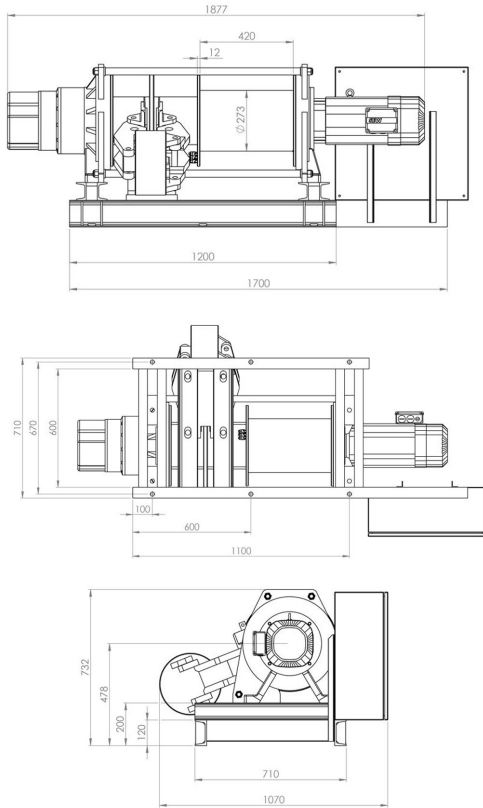

Winche Personal 1100Kg Vel. Opcional hasta 30m/min 4 Frenos

Características Esenciales

- 3 Años de Garantía, Servicio y Atención al Cliente en Chile

Especificaciones Técnicas

Capacidad 1ª Capa	9645 lb / 4375 kg (Carga General)	Voltaje del Control	24 v
Velocidad /min	0.~ 65 ft/min / 0 ~ 21 m/min	Relación de Transmisión	127:1
Numero de Velocidades	Variable Speed	Freno Tambor	>125% (load lift capacity / capacidad de izaje de carga)
Voltaje	3 Phase 208~240/440~480V 50/60Hz	Humedad	<85%
Protección IEC Motor	Motor IP55 / Control Box IP65	Normas	ASMEB30.7 / B30.10/ B30.23/ ANSI-AWS D14.3/ RR-W-410E/ ISO2232,2006/95/CE, EN 61.800-5-1/ DIN VDE T 105, EN 60439-1/ VDE 0660, Part/Parte 500&EN 60146/VDE 0558
Control	Multifunction Programable Control Desk / Pupitre de Control Programable	Garantía	3 Year

Rope Diameter / Diámetro del Cable : 9/16 in | 14.2 mm
Nominal Strength / Resistencia Nominal : 32794 lb / 14875 kg
Rope Weight x ft / Peso del cable x m : 0.59 lb / 0.9 kg

Layer / Capa	Rope on drum / Mts x Capa	Lifting x layer / Cap x Capa	Speed / Velocidad (per min)
1	55 ft / 17 m	9645 lb / 4375 kg	34.9 ft / 10.6 m
2	117 ft / 36 m	8467 lb / 3841 kg	39.7 ft / 12.1 m
3	188 ft / 57 m	7545 lb / 3422 kg	44.6 ft / 13.6 m
4	265 ft / 81 m	6804 lb / 3086 kg	49.4 ft / 15.1 m
5	351 ft / 107 m	6196 lb / 2811 kg	54.3 ft / 16.5 m
6	444 ft / 135 m	5688 lb / 2580 kg	59.1 ft / 18.0 m
7	544 ft / 166 m	5256 lb / 2384 kg	64.0 ft / 19.5 m
8	653 ft / 199 m	4886 lb / 2216 kg	68.8 ft / 21.0 m