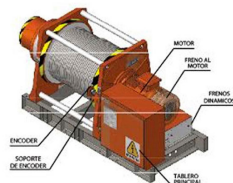

Winche Personal 1100Kg Vel. programable 3 Frenos Encoder

Características Esenciales

- 3 Años de Garantía, Servicio y Atención al Cliente en Chile

Especificaciones Técnicas

Capacidad 1ª Capa	9645 lb / 4375 kg (Not Personnel)	Voltaje del Control	24 v
Velocidad /min	0.~ 65 ft/min / 0 ~ 21 m/min	Relación de Transmisión	127:1
Numero de Velocidades	Variable Speed	Freno Tambor	Optional
Voltaje	3 Phase 208~240/440~480V 50/60Hz	Humedad	<85%
Protección IEC Motor	Motor IP54 / Control Box IP65	Normas	ASMEB30.7 / B30.10/ B30.23/ ANSI-AWS D14.3/ RR-W-410E/ ISO2232,2006/95/CE, EN 61.800-5-1/ DIN VDE T 105, EN 60439-1/ VDE 0660, Part/Parte 500&EN 60146/VDE 0558
Control	Pendant Control / Botonera	Garantía	3 Year

VISTA EN PLANTA

AB-AB (1:30)

VISTA EN ELEVACION

ISOMETRICO

Rope Diameter / Diámetro del Cable:		9/16 in 14.2 mm	
Nominal Strength / Resistencia Nominal:		32794 lb / 14875 kg	
Rope Weight x ft / Peso del cable x m:		0.59 lb / 0.9 kg	
Layer / Capa	Rope on drum / Mts x Capa	Lifting x layer / Cap x Capa	Speed / Velocidad (per min)
1	55 ft / 17 m	9645 lb / 4375 kg	34.9 ft / 10.6 m
2	117 ft / 36 m	8467 lb / 3841 kg	39.7 ft / 12.1 m
3	188 ft / 57 m	7545 lb / 3422 kg	44.6 ft / 13.6 m
4	265 ft / 81 m	6804 lb / 3086 kg	49.4 ft / 15.1 m
5	351 ft / 107 m	6196 lb / 2811 kg	54.3 ft / 16.5 m
6	444 ft / 135 m	5688 lb / 2580 kg	59.1 ft / 18.0 m
7	544 ft / 166 m	5256 lb / 2384 kg	64.0 ft / 19.5 m
8	653 ft / 199 m	4886 lb / 2216 kg	68.8 ft / 21.0 m