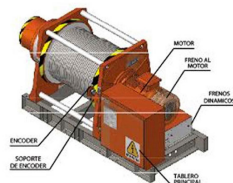

Winche Personal 1100Kg Vel. programable 3 Frenos Encoder

Características Esenciales

- 3 Años de Garantía, Servicio y Atención al Cliente en Chile

Especificaciones Técnicas

Capacidad 1ª Capa	9645 lb / 4375 kg (Not Personnel)	Voltaje del Control	24 v
Capacidad de Carga	2400 lb	Relación de Transmisión	127:1
Velocidad /min	0.~ 65 ft/min / 0 ~ 21 m/min	Freno Tambor	Optional
Numero de Velocidades	Variable Speed	Humedad	<85%
Voltaje	3 Phase 208~240/440~480V 50/60Hz	Normas	ASMEB30.7 / B30.10/ B30.23/ ANSI-AWS D14.3/ RR-W-410E/ ISO2232,2006/95/CE, EN 61.800-5-1/ DIN VDE T 105, EN 60439-1/ VDE 0660, Part/Parte 500&EN 60146/VDE 0558
Protección IEC Motor	Motor IP54 / Control Box IP65	Garantía	3 Year
Control	Pendant Control / Botonera		

VISTA EN PLANTA

VISTA EN ELEVACION

AB-AB (1:30)

ISOMETRICO

Rope Diameter / Diámetro del Cable:		9/16 in 14.2 mm	
Nominal Strength / Resistencia Nominal:		32794 lb / 14875 kg	
Rope Weight x ft / Peso del cable x m:		0.59 lb / 0.9 kg	
Layer / Capa	Rope on drum / Mts x Capa	Lifting x layer / Cap x Capa	Speed / Velocidad (per min)
1	55 ft / 17 m	9645 lb / 4375 kg	34.9 ft / 10.6 m
2	117 ft / 36 m	8467 lb / 3841 kg	39.7 ft / 12.1 m
3	188 ft / 57 m	7545 lb / 3422 kg	44.6 ft / 13.6 m
4	265 ft / 81 m	6804 lb / 3086 kg	49.4 ft / 15.1 m
5	351 ft / 107 m	6196 lb / 2811 kg	54.3 ft / 16.5 m
6	444 ft / 135 m	5688 lb / 2580 kg	59.1 ft / 18.0 m
7	544 ft / 166 m	5256 lb / 2384 kg	64.0 ft / 19.5 m
8	653 ft / 199 m	4886 lb / 2216 kg	68.8 ft / 21.0 m