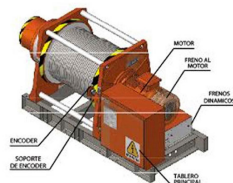

Winche Personal 1100Kg Vel. programable 3 Frenos Encoder

Características Esenciales

- 3 Años de Garantía, Servicio y Atención al Cliente en Chile

Especificaciones Técnicas

Capacidad 1ª Capa	9645 lb / 4375 kg (Not Personnel)	Voltaje del Control	24 v
Capacidad de Carga	2400 lb	Relación de Transmisión	127:1
Velocidad /min	0.~ 65 ft/min / 0 ~ 21 m/min	Freno Tambor	Optional
Numero de Velocidades	Variable Speed	Humedad	<85%
Voltaje	3 Phase 208~240/440~480V 50/60Hz	Normas	ASMEB30.7 / B30.10/ B30.23/ ANSI-AWS D14.3/ RR-W-410E/ ISO2232,2006/95/CE, EN 61.800-5-1/ DIN VDE T 105, EN 60439-1/ VDE 0660, Part/Parte 500&EN 60146/VDE 0558
Protección IEC Motor	Motor IP54 / Control Box IP65	Garantía	3 Year
Control	Pendant Control / Botonera		

VISTA EN PLANTA

AB-AB (1:30)

VISTA EN ELEVACION

ISOMETRICO

Rope Diameter / Diámetro del Cable:		9/16 in 14.2 mm	
Nominal Strength / Resistencia Nominal:		32794 lb / 14875 kg	
Rope Weight x ft / Peso del cable x m:		0.59 lb / 0.9 kg	
Layer / Capa	Rope on drum / Mts x Capa	Lifting x layer / Cap x Capa	Speed / Velocidad (per min)
1	55 ft / 17 m	9645 lb / 4375 kg	34.9 ft / 10.6 m
2	117 ft / 36 m	8467 lb / 3841 kg	39.7 ft / 12.1 m
3	188 ft / 57 m	7545 lb / 3422 kg	44.6 ft / 13.6 m
4	265 ft / 81 m	6804 lb / 3086 kg	49.4 ft / 15.1 m
5	351 ft / 107 m	6196 lb / 2811 kg	54.3 ft / 16.5 m
6	444 ft / 135 m	5688 lb / 2580 kg	59.1 ft / 18.0 m
7	544 ft / 166 m	5256 lb / 2384 kg	64.0 ft / 19.5 m
8	653 ft / 199 m	4886 lb / 2216 kg	68.8 ft / 21.0 m