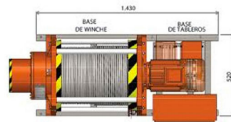

VISTA EN PLANTA