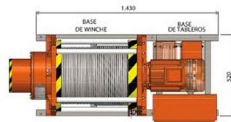

VISTA EN PLANTA

VISTA EN ELEVACION

AB-AB (1:30)

ISOMETRICO

Rope Diameter / Diámetro del Cable:		9/16 in 14.2 mm	
Nominal Strength / Resistencia Nominal:		32794 lb / 14875 kg	
Rope Weight x ft / Peso del cable x m:		0.59 lb / 0.9 kg	
Layer / Capa	Rope on drum / Mts x Capa	Lifting x layer / Cap x Capa	Speed / Velocidad (per min)
1	55 ft / 17 m	9645 lb / 4375 kg	34.9 ft / 10.6 m
2	117 ft / 36 m	8467 lb / 3841 kg	39.7 ft / 12.1 m
3	188 ft / 57 m	7545 lb / 3422 kg	44.6 ft / 13.6 m
4	265 ft / 81 m	6804 lb / 3086 kg	49.4 ft / 15.1 m
5	351 ft / 107 m	6196 lb / 2811 kg	54.3 ft / 16.5 m
6	444 ft / 135 m	5688 lb / 2580 kg	59.1 ft / 18.0 m
7	544 ft / 166 m	5256 lb / 2384 kg	64.0 ft / 19.5 m
8	653 ft / 199 m	4886 lb / 2216 kg	68.8 ft / 21.0 m