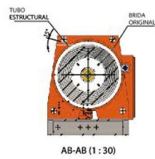

VISTA EN PLANTA

VISTA EN ELEVACION

AB-AB (1:30)

ISOMETRICO

Rope Diameter / Diámetro del Cable:		9/16 in 14.2 mm	
Nominal Strength / Resistencia Nominal:		32794 lb / 14875 kg	
Rope Weight x ft / Peso del cable x m:		0.59 lb / 0.9 kg	
Layer / Capa	Rope on drum / Mts x Capa	Lifting x layer / Cap x Capa	Speed / Velocidad (per min)
1	55 ft / 17 m	9645 lb / 4375 kg	34.9 ft / 10.6 m
2	117 ft / 36 m	8467 lb / 3841 kg	39.7 ft / 12.1 m
3	188 ft / 57 m	7545 lb / 3422 kg	44.6 ft / 13.6 m
4	265 ft / 81 m	6804 lb / 3086 kg	49.4 ft / 15.1 m
5	351 ft / 107 m	6196 lb / 2811 kg	54.3 ft / 16.5 m
6	444 ft / 135 m	5688 lb / 2580 kg	59.1 ft / 18.0 m
7	544 ft / 166 m	5256 lb / 2384 kg	64.0 ft / 19.5 m
8	653 ft / 199 m	4886 lb / 2216 kg	68.8 ft / 21.0 m