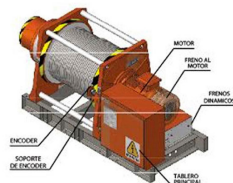

Winche Personal 1100Kg Vel. programable 3 Frenos

Características Esenciales

- 3 Años de Garantía, Servicio y Atención al Cliente en Chile

Especificaciones Técnicas

Capacidad 1ª Capa	9645 lb / 4375 kg (Not Personnel)	Voltaje del Control	24 v
Capacidad de Carga	2400 lb	Relación de Transmisión	127:1
Velocidad /min	0.~ 65 ft/min / 0 ~ 21 m/min	Freno Tambor	Optional
Numero de Velocidades	Variable Speed	Humedad	<85%
Voltaje	3 Phase 208~240/440~480V 50/60Hz	Normas	ASMEB30.7 / B30.10/ B30.23/ ANSI-AWS D14.3/ RR-W-410E/ ISO2232,2006/95/CE, EN 61.800-5-1/ DIN VDE T 105, EN 60439-1/ VDE 0660, Part/Parte 500&EN 60146/VDE 0558
Protección IEC Motor	Motor IP54 / Control Box IP65	Garantía	3 Year
Control	Pendant Control / Botonera		

VISTA EN PLANTA

AB-AB (1:30)

VISTA EN ELEVACION

ISOMETRICO

Rope Diameter / Diámetro del Cable:		9/16 in 14.2 mm	
Nominal Strength / Resistencia Nominal:		32794 lb / 14875 kg	
Rope Weight x ft / Peso del cable x m:		0.59 lb / 0.9 kg	
Layer / Capa	Rope on drum / Mts x Capa	Lifting x layer / Cap x Capa	Speed / Velocidad (per min)
1	55 ft / 17 m	9645 lb / 4375 kg	34.9 ft / 10.6 m
2	117 ft / 36 m	8467 lb / 3841 kg	39.7 ft / 12.1 m
3	188 ft / 57 m	7545 lb / 3422 kg	44.6 ft / 13.6 m
4	265 ft / 81 m	6804 lb / 3086 kg	49.4 ft / 15.1 m
5	351 ft / 107 m	6196 lb / 2811 kg	54.3 ft / 16.5 m
6	444 ft / 135 m	5688 lb / 2580 kg	59.1 ft / 18.0 m
7	544 ft / 166 m	5256 lb / 2384 kg	64.0 ft / 19.5 m
8	653 ft / 199 m	4886 lb / 2216 kg	68.8 ft / 21.0 m