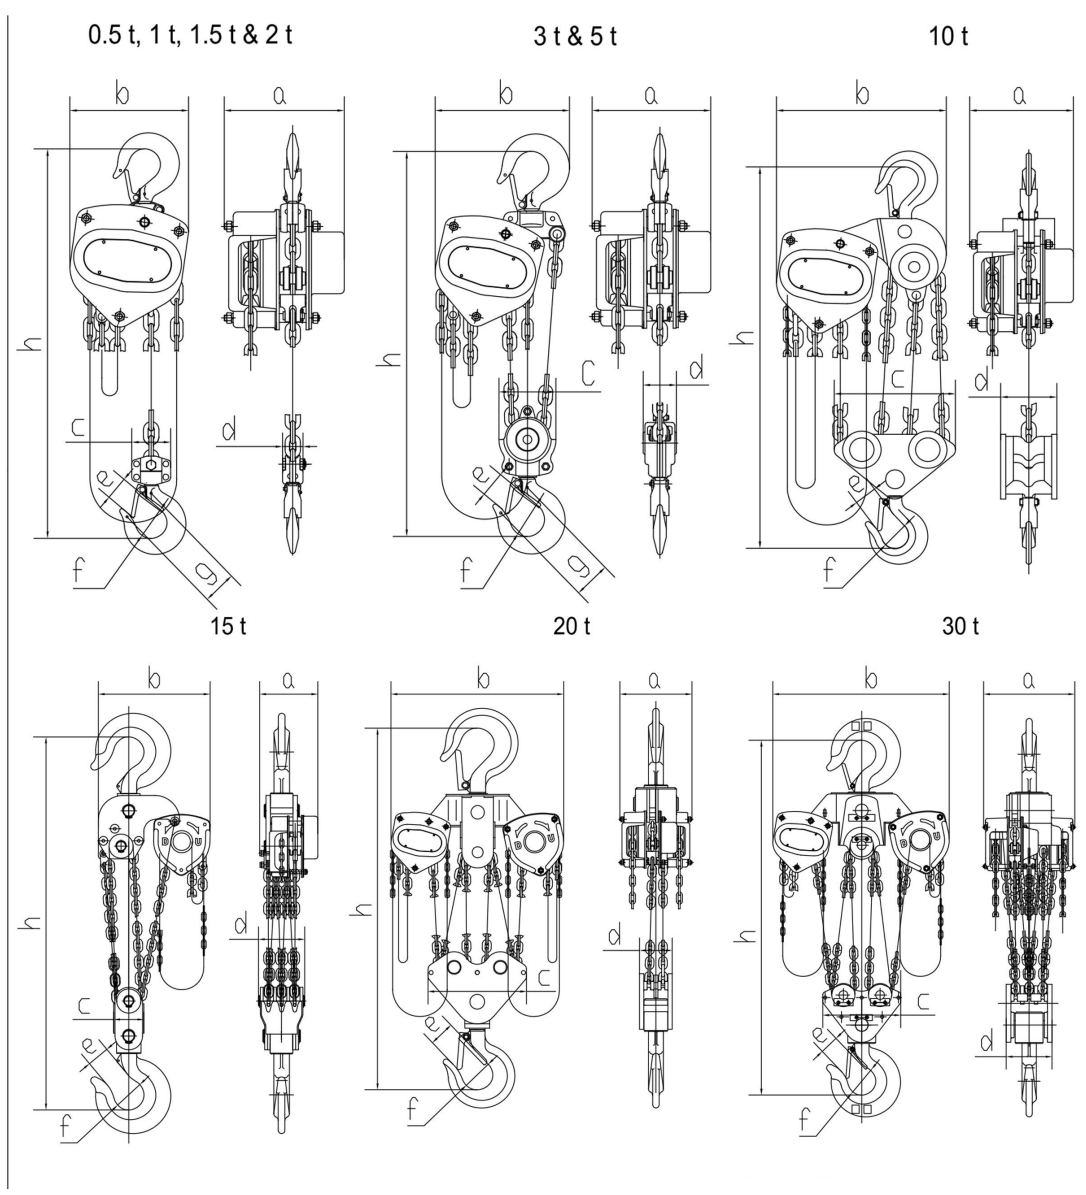

Tecle cadena Manual 5 Ton 9 metros de izaje Cadena G80 Negra Templada

Características Esenciales

- 3 Años de Garantía, Servicio y Atención al Cliente en Chile

Especificaciones Técnicas

Capacidad de Carga	11000 lb / 5000 g	Caidas de Cadena	2
Altura de Izaje Estandar (Customizable)	30 ft / 9 m	Normas	ANSI/ASME B30.16, EN13157, ISO 16877-2008
Tipo de Cadena	G80	Garantía	3 Year
Dimensiones de la Cadena	10 x 30 mm		

Model/Modelo	PWTB050	PWTB100	PWTB150	PWTB200	PWTB300	PWTB500	PWTB1000	PWTB2000
A	4.9 in / 124 mm	5.3 in / 134 mm	5.9 in / 149 mm	6.2 in / 157 mm		7.1 in / 180 mm		8.9 in / 226 mm
B	5.1 in / 129 mm	6.1 in / 154 mm	6.8 in / 172 mm	7.3 in / 185.42 mm	9.3 in / 236 mm	10.3 in / 261 mm	14.4 in / 365 mm	21.7 in / 551 mm
C	1.7 in / 43 mm	2.0 in / 50 mm	2.5 in / 63.5 mm		3.9 in / 99 mm	5.0 in / 127 mm	10.2 in / 259 mm	11.3 in / 287 mm
D	1.0 in / 25 mm	1.2 in / 30 mm	1.3 in / 33 mm		2.2 in / 55 mm	2.9 in / 73 mm	3.9 in / 99 mm	4.8 in / 121 mm
E	1.1 in / 27 mm	1.3 in / 33 mm		1.5 in / 38 mm		1.7 in / 43 mm	2.0 in / 50 mm	2.5 in / 63 mm
F	1.3 in / 33 mm	1.6 in / 40 mm	1.7 in / 43 mm	1.8 in / 45 mm	2.0 in / 50 mm	2.4 in / 60 mm	3.3 in / 83 mm	4.3 in / 109 mm
G	1.4 in / 35 mm	1.8 in / 45 mm	1.9 in / 48 mm	2.0 in / 50 mm		2.5 in / 63 mm		3.1 in / 78 mm

Peso & Dimensiones

H Altura Muerta	2 ft / 0.6 m
Peso Total	173 lbs / 79 Kg

Detalles del Empaque

Paquete 1 Peso Neto	155 lbs / 70 Kg
Paquete 1 Ancho	19 in / 48.26 cm
Paquete 1 Peso Bruto	173 lbs / 78 Kg
Paquete 1 Altura	13 in / 33.02 cm
Paquete 1 Profundidad	24 in / 60.96 cm