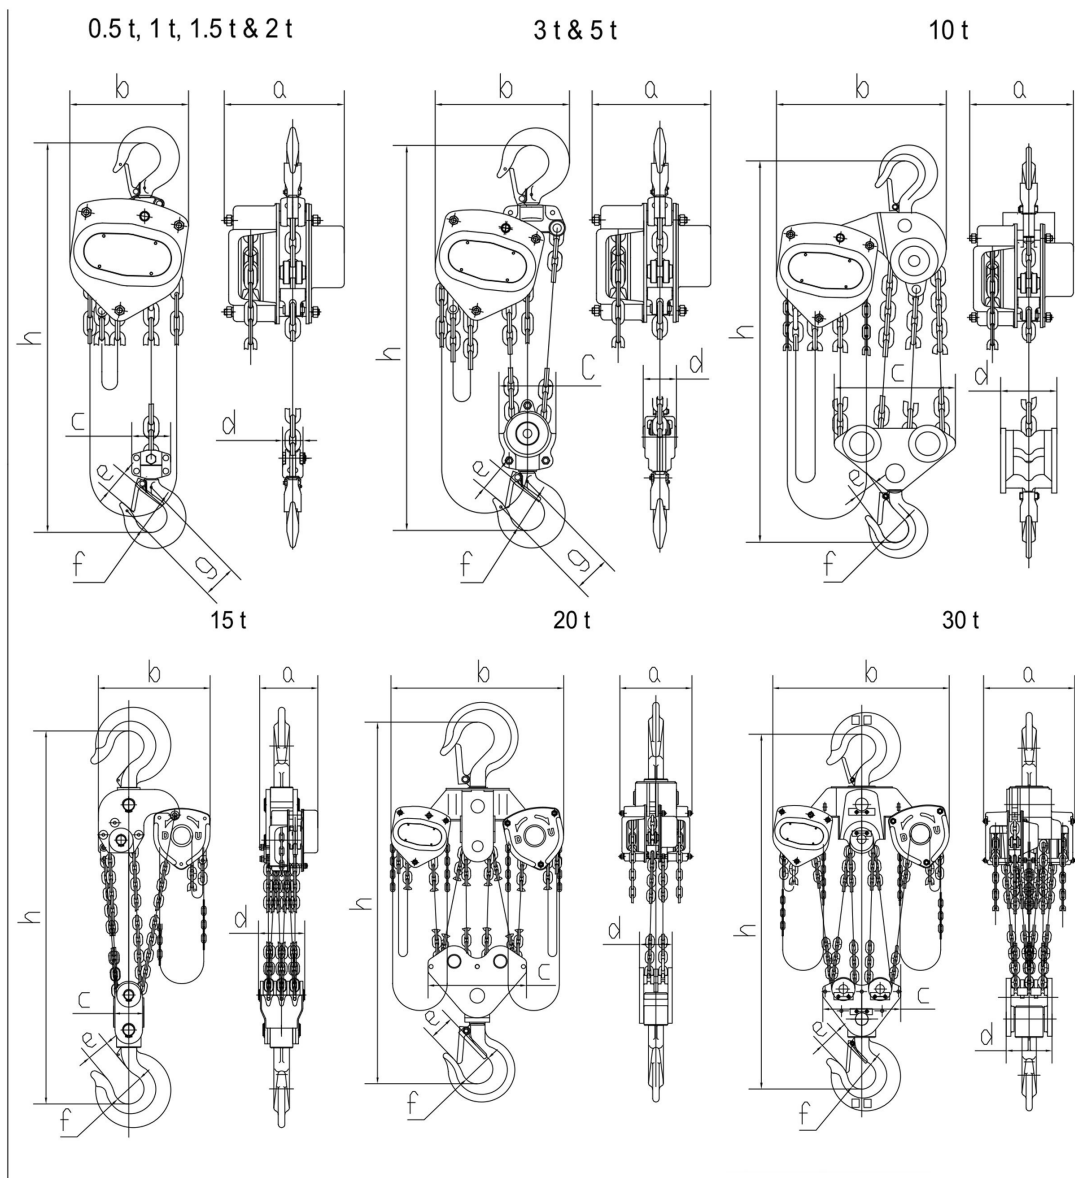

Tecle cadena Manual 3 Ton 9 metros de izaje Cadena G80 Negra Templada

Características Esenciales

- 3 Años de Garantía, Servicio y Atención al Cliente en Chile

Especificaciones Técnicas

Capacidad de Carga	6600 lb / 3000 kg	Dimensiones de la Cadena	7x22 mm
Altura de Izaje Estandar (Customizable)	30 ft / 9 m	Normas	ANSI/ASME B30.16, EN13157, ISO 16877-2008
Tipo de Cadena	G80	Garantía	3 Year

Model/Modelo	PWTB050	PWTB100	PWTB150	PWTB200	PWTB300	PWTB500	PWTB1000	PWTB2000
A	4.9 in / 124 mm	5.3 in / 134 mm	5.9 in / 149 mm	6.2 in / 157 mm		7.1 in / 180 mm		8.9 in / 226 mm
B	5.1 in / 129 mm	6.1 in / 154 mm	6.8 in / 172 mm	7.3 in / 185.42 mm	9.3 in / 236 mm	10.3 in / 261 mm	14.4 in / 365 mm	21.7 in / 551 mm
C	1.7 in / 43 mm	2.0 in / 50 mm	2.5 in / 63.5 mm		3.9 in / 99 mm	5.0 in / 127 mm	10.2 in / 259 mm	11.3 in / 287 mm
D	1.0 in / 25 mm	1.2 in / 30 mm	1.3 in / 33 mm		2.2 in / 55 mm	2.9 in / 73 mm	3.9 in / 99 mm	4.8 in / 121 mm
E	1.1 in / 27 mm	1.3 in / 33 mm		1.5 in / 38 mm		1.7 in / 43 mm	2.0 in / 50 mm	2.5 in / 63 mm
F	1.3 in / 33 mm	1.6 in / 40 mm	1.7 in / 43 mm	1.8 in / 45 mm	2.0 in / 50 mm	2.4 in / 60 mm	3.3 in / 83 mm	4.3 in / 109 mm
G	1.4 in / 35 mm	1.8 in / 45 mm	1.9 in / 48 mm	2.0 in / 50 mm		2.5 in / 63 mm		3.1 in / 78 mm

Peso & Dimensiones

H Altura Muerta	1.7 ft / 0.5 m
Peso Total	94 lbs / 43 Kg

Detalles del Empaque

Paquete 1 Peso Neto	50 lbs / 23 Kg
Paquete 1 Ancho	6 in / 15.24 cm
Paquete 1 Peso Bruto	94 lbs / 43 Kg
Paquete 1 Altura	11 in / 27.94 cm
Paquete 1 Profundidad	12 in / 30.48 cm