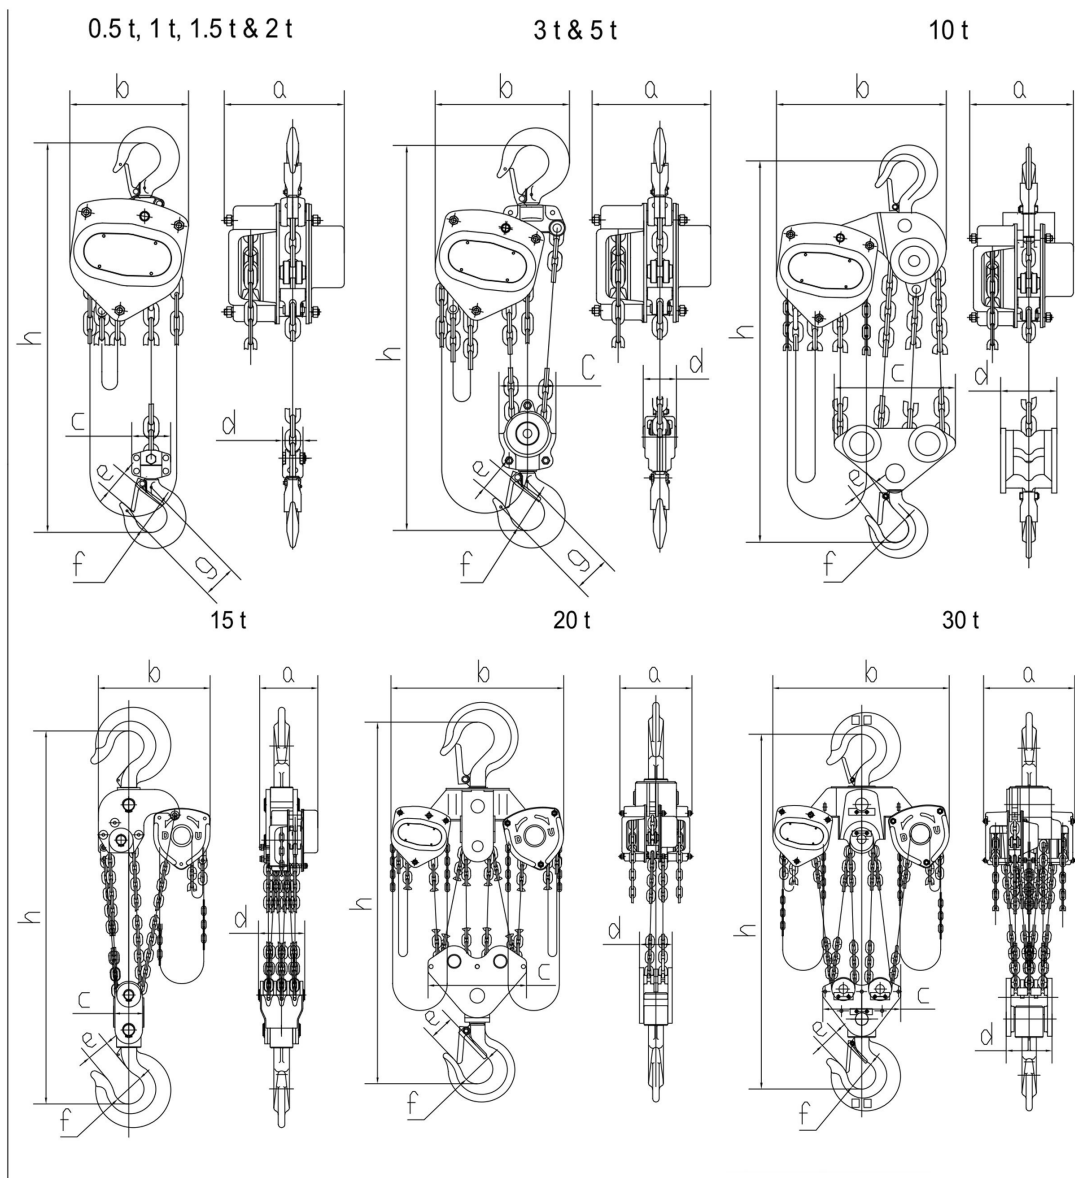

Tecle cadena Manual 2 Ton 6 metros de izaje Cadena G80 Negra Templada

Características Esenciales

- 3 Años de Garantía, Servicio y Atención al Cliente en Chile

Especificaciones Técnicas

Capacidad de Carga	4400 lb / 2000 kg	Caidas de Cadena	1
Altura de Izaje Estandard (Customizable)	20 ft / 6 m	Normas	ANSI/ASME B30.16, EN13157, ISO 16877-2008
Tipo de Cadena	G80	Garantía	3 Year
Dimensiones de la Cadena	8 x 24 mm		

Model/Modelo	PWTB050	PWTB100	PWTB150	PWTB200	PWTB300	PWTB500	PWTB1000	PWTB2000
A	4.9 in / 124 mm	5.3 in / 134 mm	5.9 in / 149 mm	6.2 in / 157 mm		7.1 in / 180 mm		8.9 in / 226 mm
B	5.1 in / 129 mm	6.1 in / 154 mm	6.8 in / 172 mm	7.3 in / 185.42 mm	9.3 in / 236 mm	10.3 in / 261 mm	14.4 in / 365 mm	21.7 in / 551 mm
C	1.7 in / 43 mm	2.0 in / 50 mm	2.5 in / 63.5 mm		3.9 in / 99 mm	5.0 in / 127 mm	10.2 in / 259 mm	11.3 in / 287 mm
D	1.0 in / 25 mm	1.2 in / 30 mm	1.3 in / 33 mm		2.2 in / 55 mm	2.9 in / 73 mm	3.9 in / 99 mm	4.8 in / 121 mm
E	1.1 in / 27 mm	1.3 in / 33 mm		1.5 in / 38 mm		1.7 in / 43 mm	2.0 in / 50 mm	2.5 in / 63 mm
F	1.3 in / 33 mm	1.6 in / 40 mm	1.7 in / 43 mm	1.8 in / 45 mm	2.0 in / 50 mm	2.4 in / 60 mm	3.3 in / 83 mm	4.3 in / 109 mm
G	1.4 in / 35 mm	1.8 in / 45 mm	1.9 in / 48 mm	2.0 in / 50 mm		2.5 in / 63 mm		3.1 in / 78 mm

Peso & Dimensiones

H Altura Muerta	1.5 ft / 0.4 m
Peso Total	39 lbs / 18 Kg

Detalles del Empaque

Paquete 1 Peso Neto	35 lbs / 16 Kg
Paquete 1 Ancho	8 in / 20.32 cm
Paquete 1 Peso Bruto	39 lbs / 18 Kg
Paquete 1 Altura	11 in / 27.94 cm
Paquete 1 Profundidad	12 in / 30.48 cm