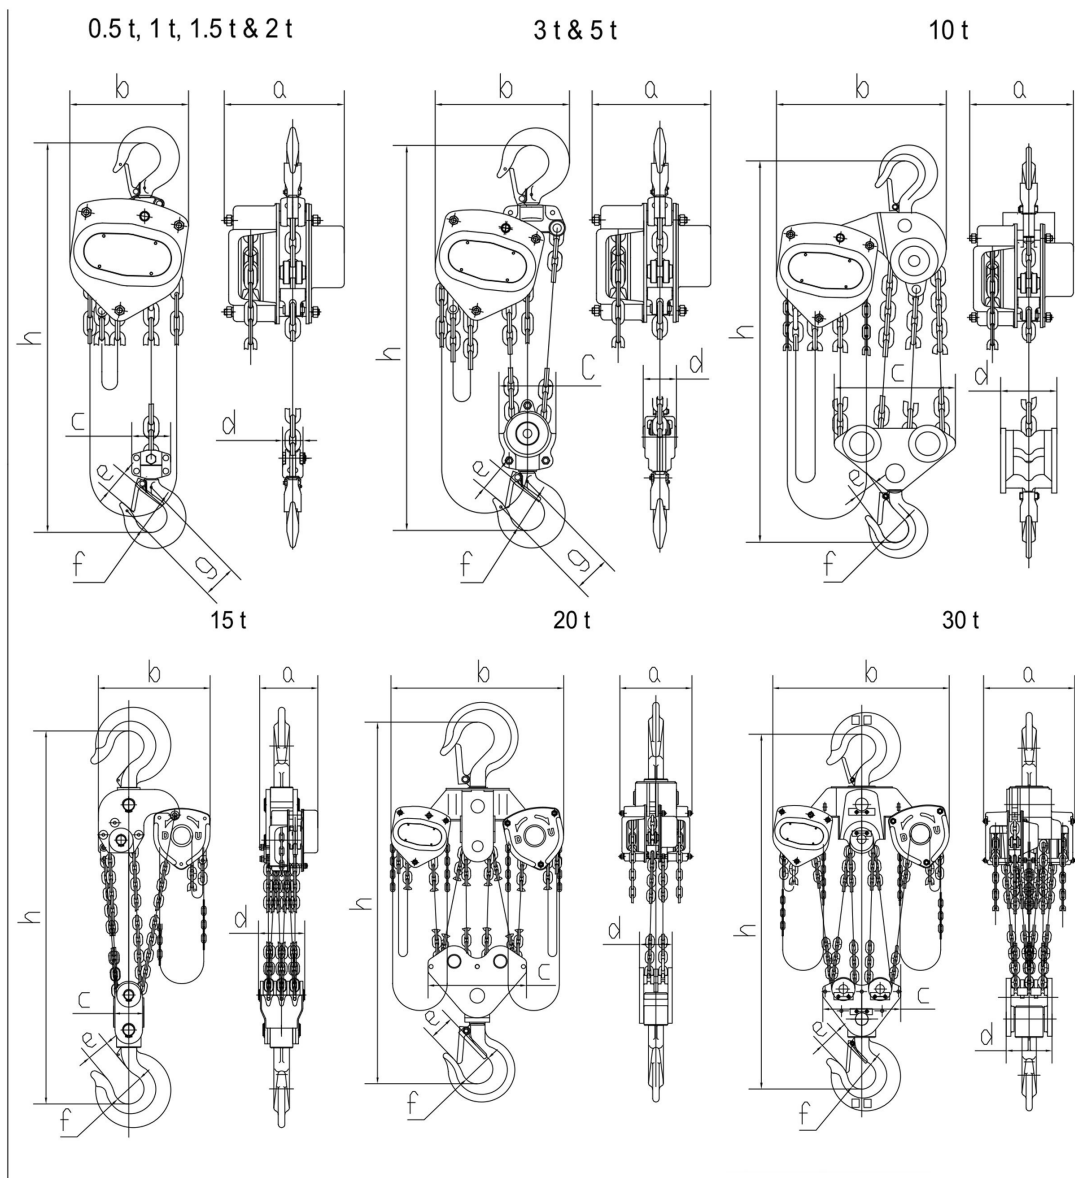

Tecle cadena Manual 1.5 Ton 6 metros de izaje Cadena G80 Negra Templada

Características Esenciales

- 3 Años de Garantía, Servicio y Atención al Cliente en Chile

Especificaciones Técnicas

Capacidad de Carga	3300 lb / 1500 kg	Dimensiones de la Cadena	7x22 mm
Altura de Izaje Estandard (Customizable)	10 ft / 3 m	Normas	ANSI/ASME B30.16, EN13157, ISO 16877-2008
Tipo de Cadena	G80	Garantía	3 Year

Model/Modelo	PWTB050	PWTB100	PWTB150	PWTB200	PWTB300	PWTB500	PWTB1000	PWTB2000
A	4.9 in / 124 mm	5.3 in / 134 mm	5.9 in / 149 mm	6.2 in / 157 mm		7.1 in / 180 mm		8.9 in / 226 mm
B	5.1 in / 129 mm	6.1 in / 154 mm	6.8 in / 172 mm	7.3 in / 185.42 mm	9.3 in / 236 mm	10.3 in / 261 mm	14.4 in / 365 mm	21.7 in / 551 mm
C	1.7 in / 43 mm	2.0 in / 50 mm	2.5 in / 63.5 mm		3.9 in / 99 mm	5.0 in / 127 mm	10.2 in / 259 mm	11.3 in / 287 mm
D	1.0 in / 25 mm	1.2 in / 30 mm	1.3 in / 33 mm		2.2 in / 55 mm	2.9 in / 73 mm	3.9 in / 99 mm	4.8 in / 121 mm
E	1.1 in / 27 mm	1.3 in / 33 mm		1.5 in / 38 mm		1.7 in / 43 mm	2.0 in / 50 mm	2.5 in / 63 mm
F	1.3 in / 33 mm	1.6 in / 40 mm	1.7 in / 43 mm	1.8 in / 45 mm	2.0 in / 50 mm	2.4 in / 60 mm	3.3 in / 83 mm	4.3 in / 109 mm
G	1.4 in / 35 mm	1.8 in / 45 mm	1.9 in / 48 mm	2.0 in / 50 mm		2.5 in / 63 mm		3.1 in / 78 mm

Peso & Dimensiones

H Altura Muerta 1.2 ft / 0.3 m

Peso Total 35 lbs / 16 Kg

Detalles del Empaque

Paquete 1 Peso Neto 33 lbs / 15 Kg

Paquete 1 Ancho 6 in / 15.24 cm

Paquete 1 Peso Bruto 35 lbs / 16 Kg

Paquete 1 Altura 10 in / 25.4 cm

Paquete 1 Profundidad 9 in / 22.86 cm

Referential Images / Imágenes Referenciales
Specifications may change without notice / las especificaciones pueden cambiar sin previo aviso