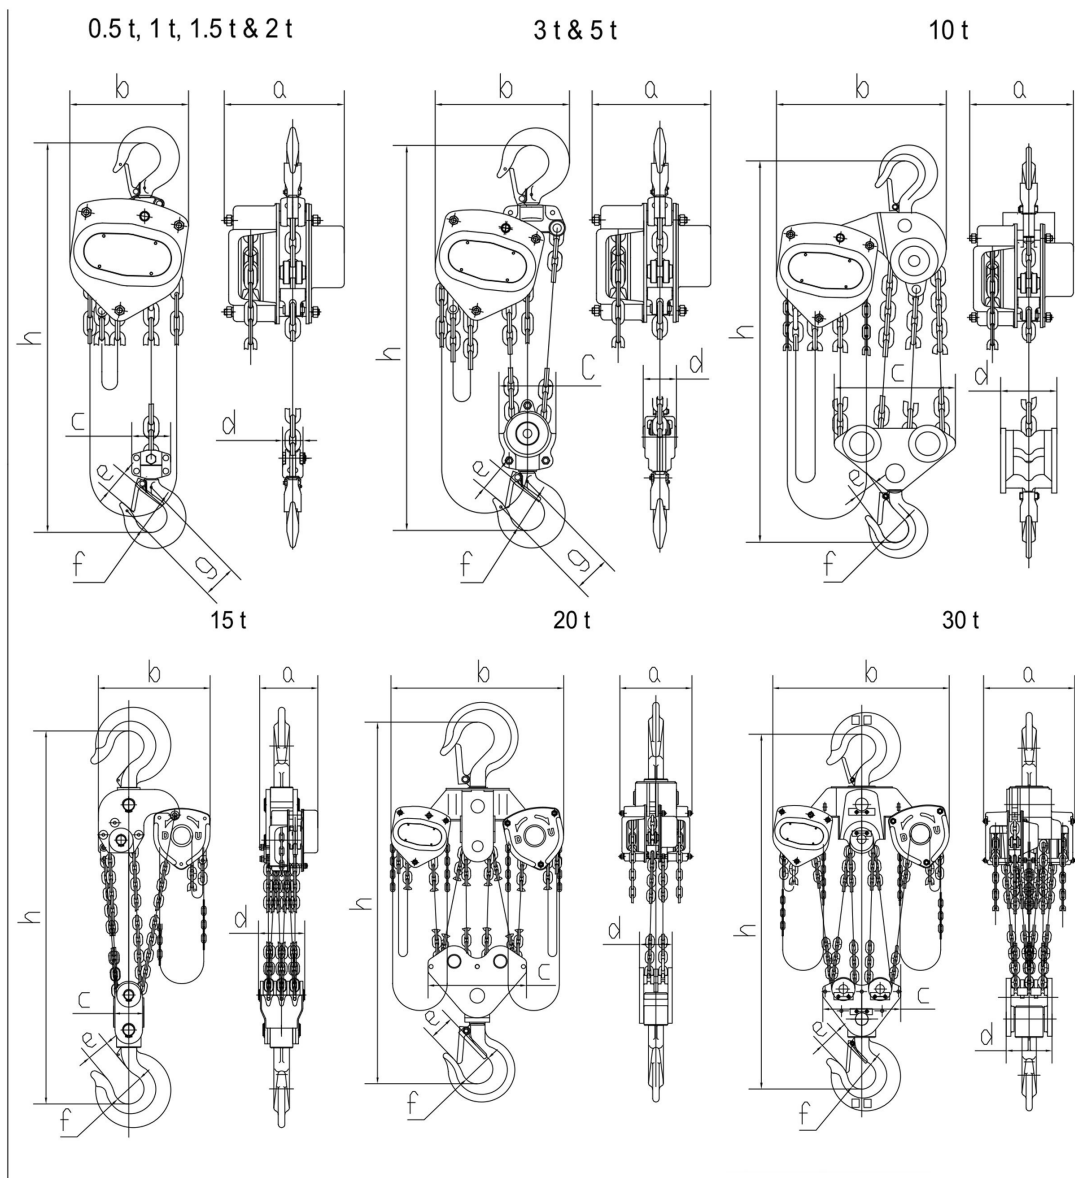

Tecle cadena Manual 1.5 Ton 6 metros de izaje Cadena G80 Negra Templada

Características Esenciales

- 3 Años de Garantía, Servicio y Atención al Cliente en Chile

Especificaciones Técnicas

Capacidad de Carga	3300 lb / 1500 kg	Dimensiones de la Cadena	7x22 mm
Altura de Izaje Estandar (Customizable)	10 ft / 3 m	Normas	ANSI/ASME B30.16, EN13157, ISO 16877-2008
Tipo de Cadena	G80	Garantía	3 Year

Model/Modelo	PWTB050	PWTB100	PWTB150	PWTB200	PWTB300	PWTB500	PWTB1000	PWTB2000
A	4.9 in / 124 mm	5.3 in / 134 mm	5.9 in / 149 mm	6.2 in / 157 mm		7.1 in / 180 mm		8.9 in / 226 mm
B	5.1 in / 129 mm	6.1 in / 154 mm	6.8 in / 172 mm	7.3 in / 185.42 mm	9.3 in / 236 mm	10.3 in / 261 mm	14.4 in / 365 mm	21.7 in / 551 mm
C	1.7 in / 43 mm	2.0 in / 50 mm	2.5 in / 63.5 mm		3.9 in / 99 mm	5.0 in / 127 mm	10.2 in / 259 mm	11.3 in / 287 mm
D	1.0 in / 25 mm	1.2 in / 30 mm	1.3 in / 33 mm		2.2 in / 55 mm	2.9 in / 73 mm	3.9 in / 99 mm	4.8 in / 121 mm
E	1.1 in / 27 mm	1.3 in / 33 mm		1.5 in / 38 mm		1.7 in / 43 mm	2.0 in / 50 mm	2.5 in / 63 mm
F	1.3 in / 33 mm	1.6 in / 40 mm	1.7 in / 43 mm	1.8 in / 45 mm	2.0 in / 50 mm	2.4 in / 60 mm	3.3 in / 83 mm	4.3 in / 109 mm
G	1.4 in / 35 mm	1.8 in / 45 mm	1.9 in / 48 mm	2.0 in / 50 mm		2.5 in / 63 mm		3.1 in / 78 mm

Peso & Dimensiones

H Altura Muerta 1.2 ft / 0.3 m

Peso Total 35 lbs / 16 Kg

Detalles del Empaque

Paquete 1 Peso Neto 33 lbs / 15 Kg

Paquete 1 Ancho 6 in / 15.24 cm

Paquete 1 Peso Bruto 35 lbs / 16 Kg

Paquete 1 Altura 10 in / 25.4 cm

Paquete 1 Profundidad 9 in / 22.86 cm

Referential Images / Imágenes Referenciales
Specifications may change without notice / las especificaciones pueden cambiar sin previo aviso