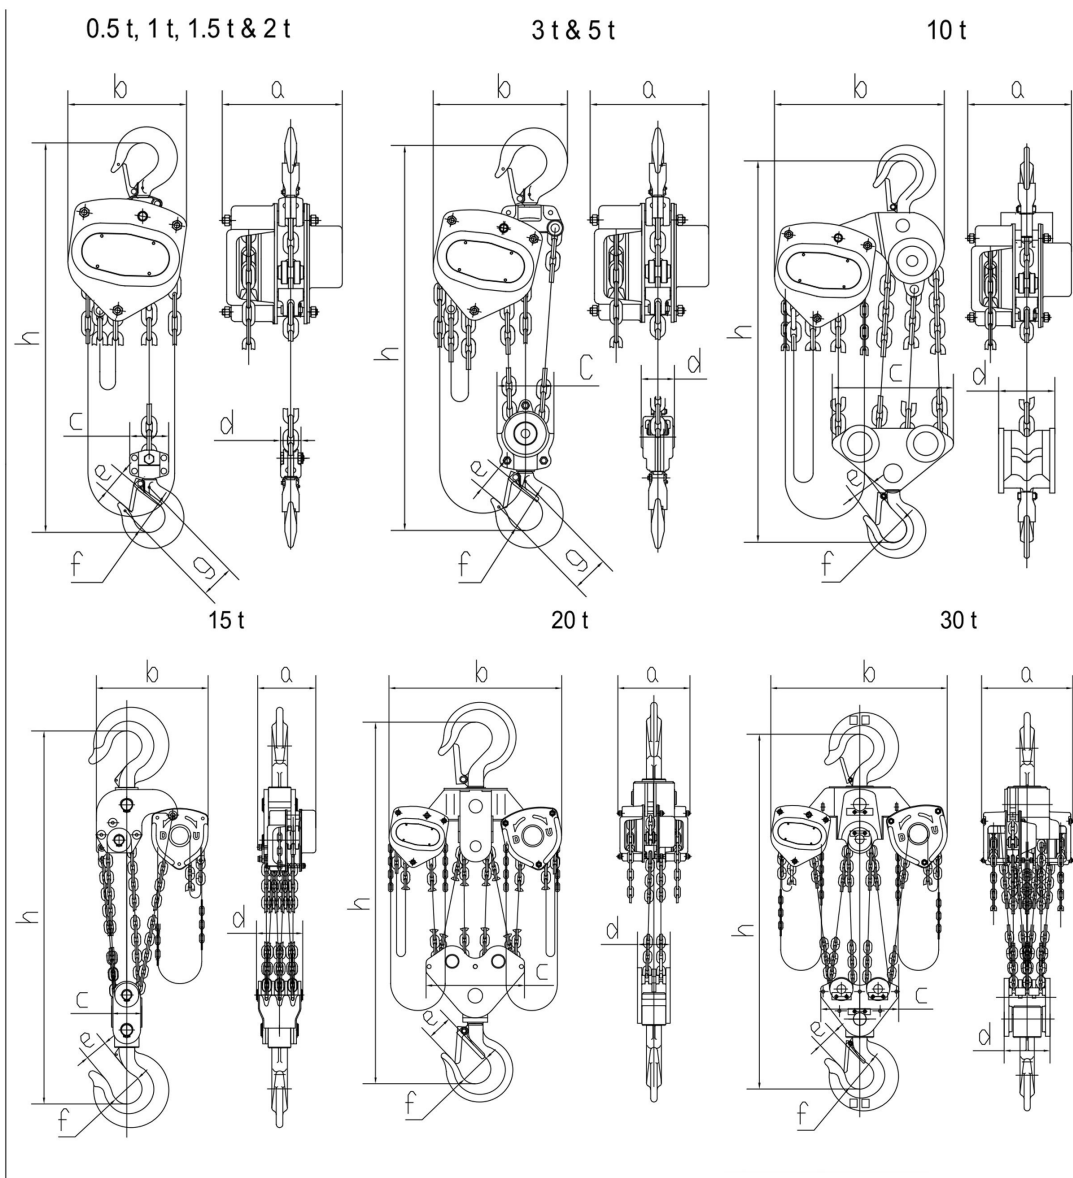

Tecle cadena Manual 10 Ton 12 metros de izaje Cadena G80 Negra Templada

Características Esenciales

- 3 Años de Garantía, Servicio y Atención al Cliente en Chile

Especificaciones Técnicas

Capacidad de Carga	22050 lb / 10000 kg	Dimensiones de la Cadena	10x30 mm
Altura de Izaje Estandard (Customizable)	10 ft / 3 m	Normas	ANSI/ASME B30.16, EN13157, ISO 16877-2008
Tipo de Cadena	G80	Garantía	3 Year

Model/Modelo	PWTB050	PWTB100	PWTB150	PWTB200	PWTB300	PWTB500	PWTB1000	PWTB2000
A	4.9 in / 124 mm	5.3 in / 134 mm	5.9 in / 149 mm	6.2 in / 157 mm		7.1 in / 180 mm		8.9 in / 226 mm
B	5.1 in / 129 mm	6.1 in / 154 mm	6.8 in / 172 mm	7.3 in / 185.42 mm	9.3 in / 236 mm	10.3 in / 261 mm	14.4 in / 365 mm	21.7 in / 551 mm
C	1.7 in / 43 mm	2.0 in / 50 mm	2.5 in / 63.5 mm		3.9 in / 99 mm	5.0 in / 127 mm	10.2 in / 259 mm	11.3 in / 287 mm
D	1.0 in / 25 mm	1.2 in / 30 mm	1.3 in / 33 mm		2.2 in / 55 mm	2.9 in / 73 mm	3.9 in / 99 mm	4.8 in / 121 mm
E	1.1 in / 27 mm	1.3 in / 33 mm		1.5 in / 38 mm		1.7 in / 43 mm	2.0 in / 50 mm	2.5 in / 63 mm
F	1.3 in / 33 mm	1.6 in / 40 mm	1.7 in / 43 mm	1.8 in / 45 mm	2.0 in / 50 mm	2.4 in / 60 mm	3.3 in / 83 mm	4.3 in / 109 mm
G	1.4 in / 35 mm	1.8 in / 45 mm	1.9 in / 48 mm	2.0 in / 50 mm		2.5 in / 63 mm		3.1 in / 78 mm

Peso & Dimensiones

H Altura Muerta	2.5 ft / 0.7 m
Peso Total	213 lbs / 97 Kg

Detalles del Empaque

Paquete 1 Peso Neto	198 lbs / 90 Kg
Paquete 1 Ancho	16 in / 40.64 cm
Paquete 1 Peso Bruto	213 lbs / 97 Kg
Paquete 1 Altura	7 in / 17.78 cm
Paquete 1 Profundidad	22 in / 55.88 cm