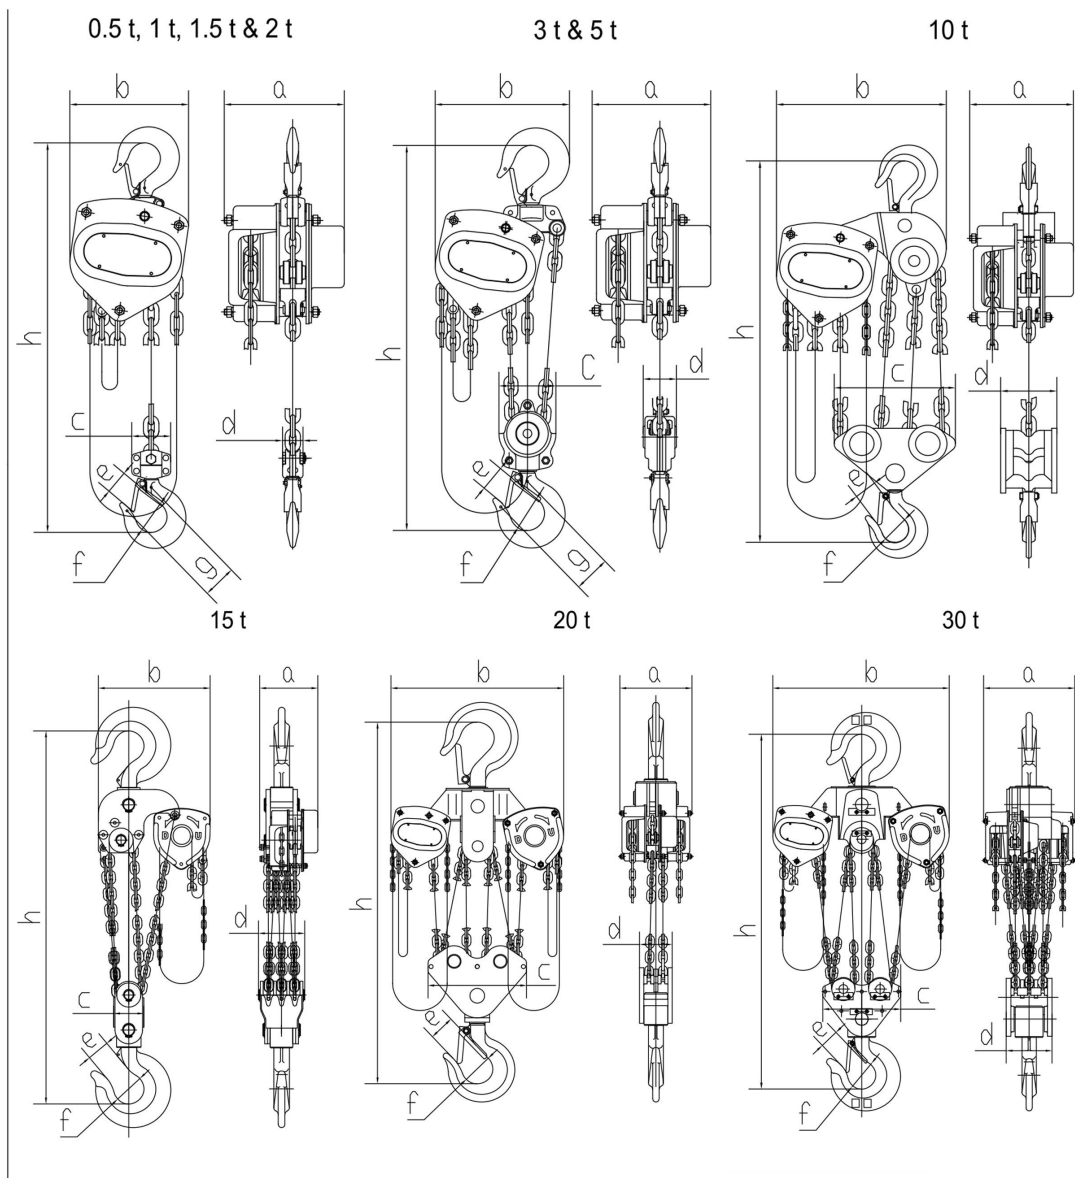

Tecle cadena Manual 1 Ton 3 metros de izaje Cadena G80 Negra Templada

Características Esenciales

- 3 Años de Garantía, Servicio y Atención al Cliente en Chile

Especificaciones Técnicas

Capacidad de Carga	2200 lb / 1000 kg	Caidas de Cadena	1
Altura de Izaje Estandard (Customizable)	10 ft / 3 m	Normas	ANSI/ASME B30.16, EN13157, ISO 16877-2008
Tipo de Cadena	G80	Garantía	3 Year
Dimensiones de la Cadena	6 x 18 mm		

Model/Modelo	PWTB050	PWTB100	PWTB150	PWTB200	PWTB300	PWTB500	PWTB1000	PWTB2000
A	4.9 in / 124 mm	5.3 in / 134 mm	5.9 in / 149 mm	6.2 in / 157 mm		7.1 in / 180 mm		8.9 in / 226 mm
B	5.1 in / 129 mm	6.1 in / 154 mm	6.8 in / 172 mm	7.3 in / 185.42 mm	9.3 in / 236 mm	10.3 in / 261 mm	14.4 in / 365 mm	21.7 in / 551 mm
C	1.7 in / 43 mm	2.0 in / 50 mm	2.5 in / 63.5 mm		3.9 in / 99 mm	5.0 in / 127 mm	10.2 in / 259 mm	11.3 in / 287 mm
D	1.0 in / 25 mm	1.2 in / 30 mm	1.3 in / 33 mm		2.2 in / 55 mm	2.9 in / 73 mm	3.9 in / 99 mm	4.8 in / 121 mm
E	1.1 in / 27 mm	1.3 in / 33 mm		1.5 in / 38 mm		1.7 in / 43 mm	2.0 in / 50 mm	2.5 in / 63 mm
F	1.3 in / 33 mm	1.6 in / 40 mm	1.7 in / 43 mm	1.8 in / 45 mm	2.0 in / 50 mm	2.4 in / 60 mm	3.3 in / 83 mm	4.3 in / 109 mm
G	1.4 in / 35 mm	1.8 in / 45 mm	1.9 in / 48 mm	2.0 in / 50 mm		2.5 in / 63 mm		3.1 in / 78 mm

Peso & Dimensiones

H Altura Muerta	1 ft / 0.3 m
Peso Total	26 lbs / 12 Kg

Detalles del Empaque

Paquete 1 Peso Neto	26 lbs / 12 Kg
Paquete 1 Ancho	7 in / 17.78 cm
Paquete 1 Peso Bruto	26 lbs / 12 Kg
Paquete 1 Altura	10 in / 25.4 cm
Paquete 1 Profundidad	9 in / 22.86 cm