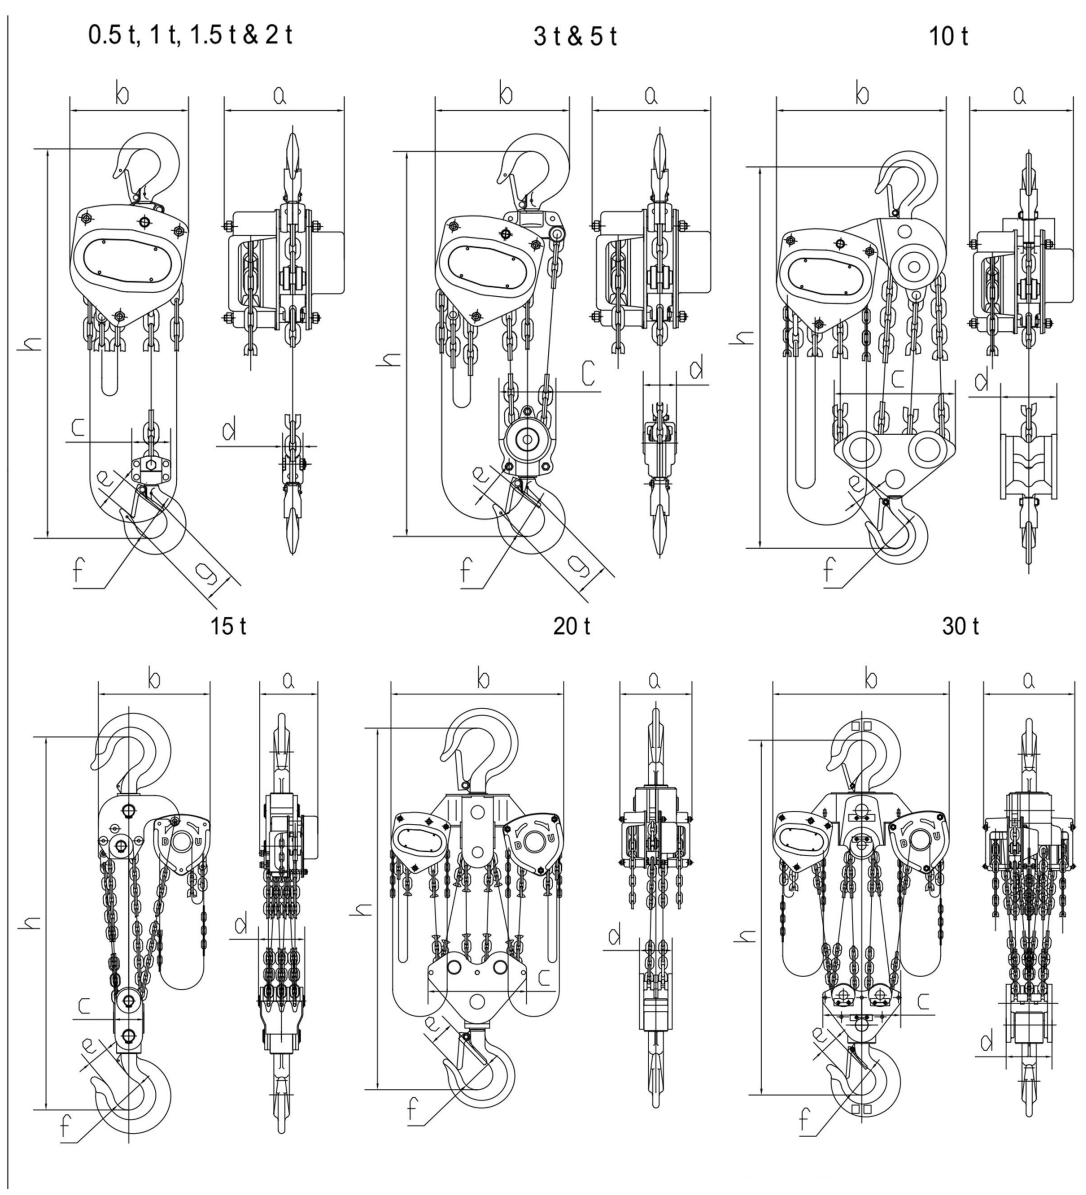

Tecle cadena Manual 500 kg 6 metros de izaje Cadena G80 Negra Templada

Características Esenciales

- 3 Años de Garantía, Servicio y Atención al Cliente en Chile

Especificaciones Técnicas

Capacidad de Carga	1100 lb / 500 kg	Dimensiones de la Cadena	5x15 mm
Altura de Izaje Estandar (Customizable)	20 ft / 6 m	Normas	ANSI/ASME B30.16, EN13157, ISO 16877-2008
Tipo de Cadena	G80	Garantía	3 Year

Model/Modelo	PWTB050	PWTB100	PWTB150	PWTB200	PWTB300	PWTB500	PWTB1000	PWTB2000
A	4.9 in / 124 mm	5.3 in / 134 mm	5.9 in / 149 mm	6.2 in / 157 mm		7.1 in / 180 mm		8.9 in / 226 mm
B	5.1 in / 129 mm	6.1 in / 154 mm	6.8 in / 172 mm	7.3 in / 185.42 mm	9.3 in / 236 mm	10.3 in / 261 mm	14.4 in / 365 mm	21.7 in / 551 mm
C	1.7 in / 43 mm	2.0 in / 50 mm	2.5 in / 63.5 mm		3.9 in / 99 mm	5.0 in / 127 mm	10.2 in / 259 mm	11.3 in / 287 mm
D	1.0 in / 25 mm	1.2 in / 30 mm	1.3 in / 33 mm		2.2 in / 55 mm	2.9 in / 73 mm	3.9 in / 99 mm	4.8 in / 121 mm
E	1.1 in / 27 mm	1.3 in / 33 mm		1.5 in / 38 mm		1.7 in / 43 mm	2.0 in / 50 mm	2.5 in / 63 mm
F	1.3 in / 33 mm	1.6 in / 40 mm	1.7 in / 43 mm	1.8 in / 45 mm	2.0 in / 50 mm	2.4 in / 60 mm	3.3 in / 83 mm	4.3 in / 109 mm
G	1.4 in / 35 mm	1.8 in / 45 mm	1.9 in / 48 mm	2.0 in / 50 mm		2.5 in / 63 mm		3.1 in / 78 mm

Peso & Dimensiones

H Altura Muerta 0.9 ft / 0.2 m

Peso Total 19 lbs / 9 Kg

Detalles del Empaque

Paquete 1 Peso Neto 17 lbs / 8 Kg

Paquete 1 Ancho 5 in / 12.7 cm

Paquete 1 Peso Bruto 19 lbs / 9 Kg

Paquete 1 Altura 8 in / 20.32 cm

Paquete 1 Profundidad 7 in / 17.78 cm

Referential Images / Imágenes Referenciales
Specifications may change without notice / las especificaciones pueden cambiar sin previo aviso