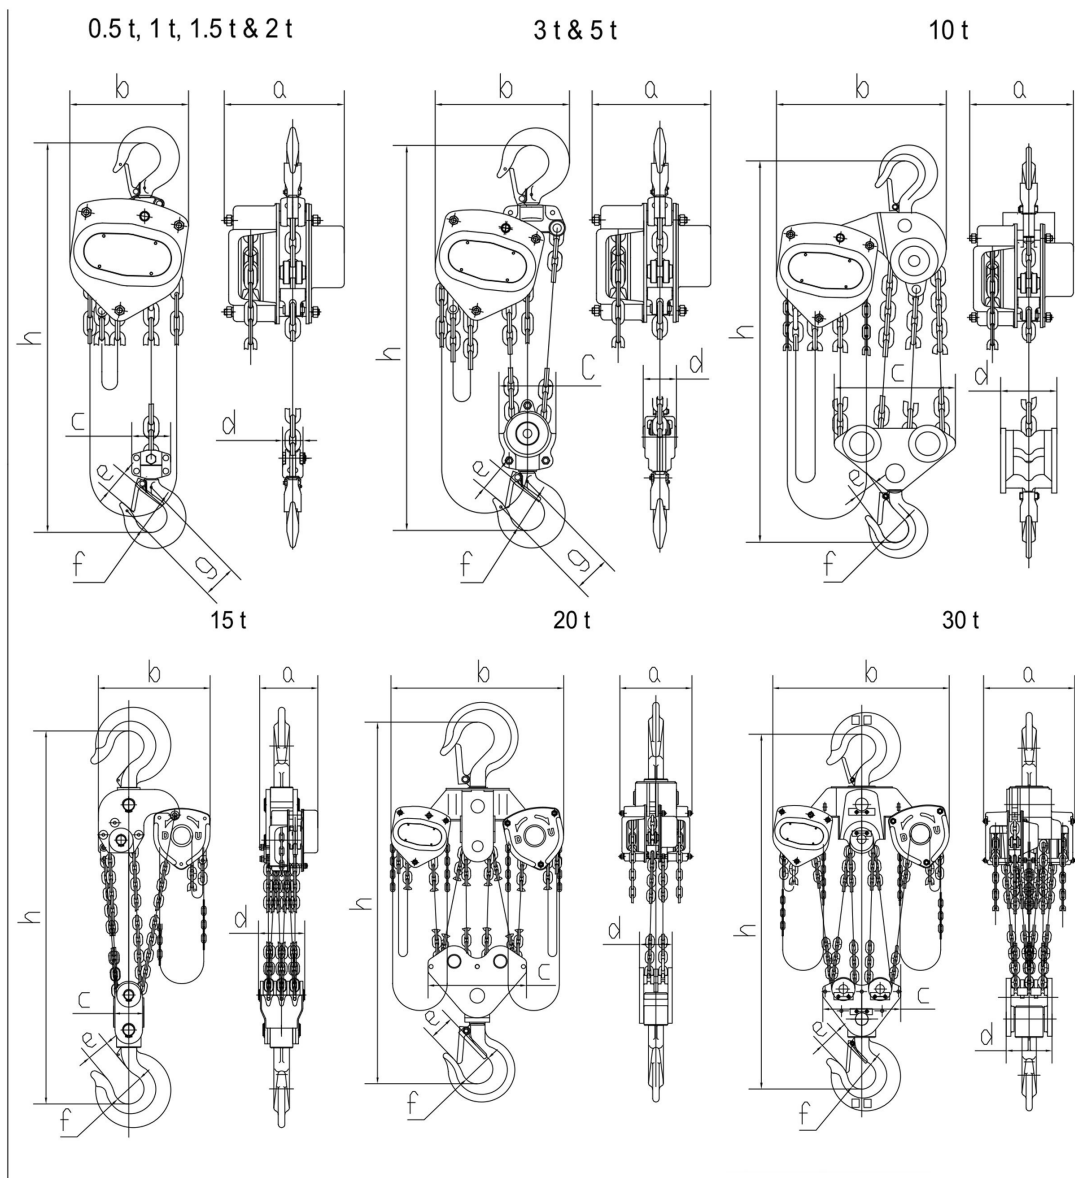

Tecle cadena Manual 500 kg 6 metros de izaje Cadena G80 Negra Templada

Características Esenciales

- 3 Años de Garantía, Servicio y Atención al Cliente en Chile

Especificaciones Técnicas

Capacidad de Carga	1100 lb / 500 kg	Caidas de Cadena	1
Altura de Izaje Estandard (Customizable)	20 ft / 6 m	Normas	ANSI/ASME B30.16, EN13157, ISO 16877-2008
Tipo de Cadena	G80	Garantía	3 Year
Dimensiones de la Cadena	5 x 15 mm		

Model/Modelo	PWTB050	PWTB100	PWTB150	PWTB200	PWTB300	PWTB500	PWTB1000	PWTB2000
A	4.9 in / 124 mm	5.3 in / 134 mm	5.9 in / 149 mm	6.2 in / 157 mm		7.1 in / 180 mm		8.9 in / 226 mm
B	5.1 in / 129 mm	6.1 in / 154 mm	6.8 in / 172 mm	7.3 in / 185.42 mm	9.3 in / 236 mm	10.3 in / 261 mm	14.4 in / 365 mm	21.7 in / 551 mm
C	1.7 in / 43 mm	2.0 in / 50 mm	2.5 in / 63.5 mm		3.9 in / 99 mm	5.0 in / 127 mm	10.2 in / 259 mm	11.3 in / 287 mm
D	1.0 in / 25 mm	1.2 in / 30 mm	1.3 in / 33 mm		2.2 in / 55 mm	2.9 in / 73 mm	3.9 in / 99 mm	4.8 in / 121 mm
E	1.1 in / 27 mm	1.3 in / 33 mm		1.5 in / 38 mm		1.7 in / 43 mm	2.0 in / 50 mm	2.5 in / 63 mm
F	1.3 in / 33 mm	1.6 in / 40 mm	1.7 in / 43 mm	1.8 in / 45 mm	2.0 in / 50 mm	2.4 in / 60 mm	3.3 in / 83 mm	4.3 in / 109 mm
G	1.4 in / 35 mm	1.8 in / 45 mm	1.9 in / 48 mm	2.0 in / 50 mm		2.5 in / 63 mm		3.1 in / 78 mm

Peso & Dimensiones

H Altura Muerta 0.9 ft / 0.2 m

Peso Total 19 lbs / 9 Kg

Detalles del Empaque

Paquete 1 Peso Neto 17 lbs / 8 Kg

Paquete 1 Ancho 5 in / 12.7 cm

Paquete 1 Peso Bruto 19 lbs / 9 Kg

Paquete 1 Altura 8 in / 20.32 cm

Paquete 1 Profundidad 7 in / 17.78 cm

Referential Images / Imágenes Referenciales
Specifications may change without notice / las especificaciones pueden cambiar sin previo aviso