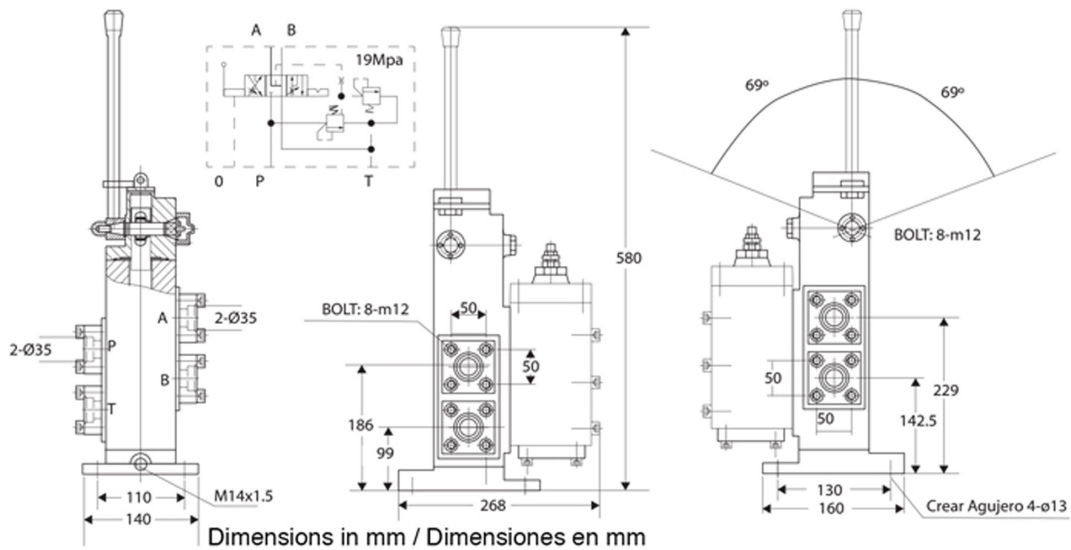

Mando Hidraulico Avance Retroceso PWSH47

Características Esenciales

- 3 Años de Garantía, Servicio y Atención al Cliente en Chile

Especificaciones Técnicas

Garantía	3 Year		
----------	--------	--	--

Referential Images / Imágenes Referenciales
Specifications may change without notice / las especificaciones pueden cambiar sin previo aviso