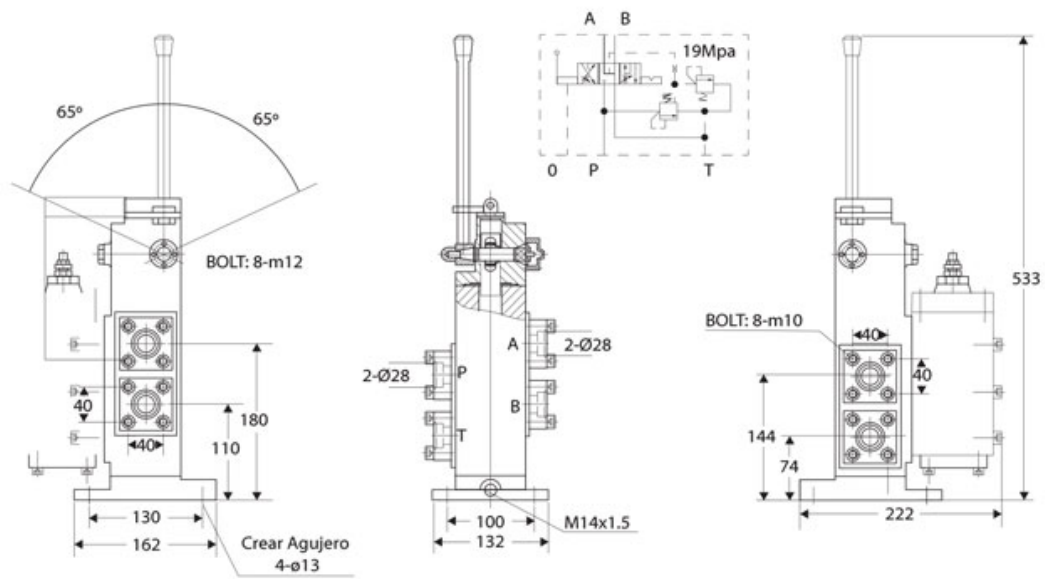

Mando Hidraulico Avance Retroceso PWSH45

Características Esenciales

- 3 Años de Garantía, Servicio y Atención al Cliente en Chile

Especificaciones Técnicas

Garantía	3 Year		
----------	--------	--	--

Dimensions in mm / Dimensiones en mm