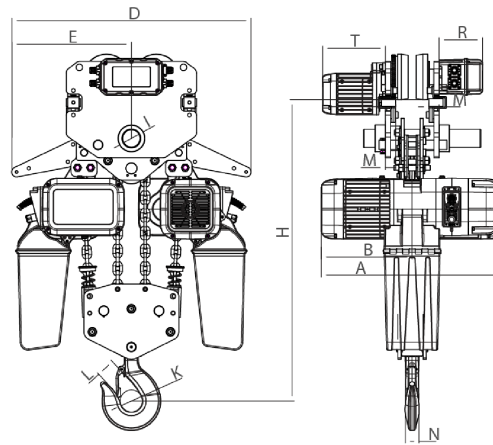

## 10 ton Electric Chain Hoist w/ Power Trolley Variable Speed Trolley 380V 3ø, 50HZ 40ft G100 Nickel Duty H4/M5

## Especificaciones Técnicas

<b>Capacidad de Carga</b>	10 ton	<b>Tipo de Cadena</b>	G100 Nickel
<b>Altura de Izaje Estandar (Customizable)</b>	40 ft / 12 m	<b>Dimensiones de la Cadena</b>	11.2 mm
<b>Velocidad /min</b>	10.63 ft @60Hz 2.70 mt @50Hz	<b>Caidas de Cadena</b>	4
<b>Numero de Velocidades</b>	1 Speed	<b>Longitud de cadena</b>	160
<b>Voltaje</b>	3 Phase 380V 50Hz	<b>Humedad</b>	20%~90%
<b>Potencia Total Watts</b>	6750	<b>Temperatura</b>	-4 ~ 104° F / -20 ~ 40° C
<b>Clase de Servicio</b>	H4/M5/2m/Class D	<b>Potencia del Trolley</b>	750
<b>Protección IEC Motor</b>	IP55	<b>Velocidad del Trolley /min</b>	2.75~27.55 ft @60Hz 0.7~7 mt @50Hz
<b>Control</b>	Pendant Control IP66 and Optional Wireless	<b>Cantidad de Velocidades</b>	Variable
<b>Voltaje del Control</b>	24V	<b>Normas</b>	ASME HST-1 , ASME B30.16 , B30.17 , EN60204-38
<b>Parada de Emergencia</b>	Yes	<b>Garantía</b>	3 Year
<b>Tipo Transmisión / Reductor</b>	Spur gearbox		

Rated load (t)	Type	Dimension (mm)													
		Minimum distance from the bottom of the track to the bottom hook: H	A	L	B	D	E	I	M	N	K	L	T	R	
10	PWRXT10-04	1045	700	3500-5500	350	920	460	70	39	48	85	80	242	167	

### Peso & Dimensiones

H Altura Muerta	1005
W Ancho	920
A Altura Total	1045
J Boca Gancho	85
D Depth	700
Peso Total (sin cable o cadena)	345
Peso Total	869 lbs / 395 Kg