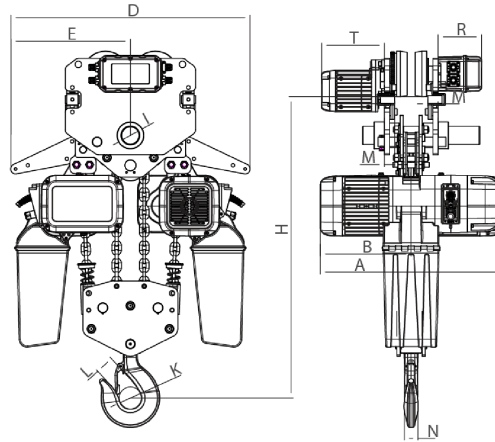

3 ton Electric Chain Hoist Variable Speed 380V 3ø 50~60HZ

Características Esenciales

- 3 Años de Garantía, Servicio y Atención al Cliente en Chile

Especificaciones Técnicas

Paint Specifications	Electrostatic Sprayed Plastic (ESP) Epoxy resins, Polyester Resins, Barium, Pigments	Voltaje	3 Phase 380V 50Hz
Optional Load Chain Brand & Country of Origin	FEC Japan	Potencia Total Watts	4000
Brake rectifiers-half-wave	PWRX-BKTF-HW	Clase de Servicio	H4/M5/2m/Class D
Hoist VFD Power	4kW VFD	Protección IEC Motor	IP55
Hoist VFD Brand	HUAYUAN	Control	Pendant Control IP66
VFD Model	Z230	Voltaje del Control	24V
Brake Resistor Kw	1Kw	Parada de Emergencia	Yes
Pendant Control Yes No	Yes	Tipo Transmisión / Reductor	Spur gearbox
Pendant Control Emergency Stop	Yes	Tipo de Cadena	G100 Nikel
Overload Protection	Overload Motor Clutch	Dimensiones de la Cadena	11.2 mm
Power Cord Length and Phase Order	3 ft / Red L1, White L2 and Black L3, Green ground	Caidas de Cadena	1
Recommended Hoist Protection Circuit Breaker AMPs and Type	Type D 20A	Longitud de cadena	30
Capacidad de Carga	3 ton	Humedad	20%~90%
Altura de Izaje Estandard (Customizable)	30 ft / 9 m	Temperatura	-4 ~ 104° F / -20 ~ 40° C
Velocidad /min	ft @60Hz 0.7~5.4 mt @50Hz	Normas	ASME HST-1 , ASME B30.16 , EN60204-35
Numero de Velocidades	Variable Speed	Garantía	3 Year

Rated load (t)	Type	Dimension (mm)												
		Minimum distance from the bottom of the track to the bottom hook: H	A	L	B	D	E	I	M	N	K	L	T	R
10	PWRXT10-04	1045	700	3500-5500	350	920	460	70	39	48	85	80	242	167

Peso & Dimensiones

H Altura Muerta	25.39	Paquete 1 Peso Neto	184.8 lbs / 84 Kg
W Ancho	16.54	Paquete 1 Ancho	20 in / 50.8 cm
A Altura Total	22.05	Paquete 1 Peso Bruto	330 lbs / 150 Kg
J Boca Gancho	2.32	Paquete 1 Altura	31 in / 78.74 cm
D Depth	27.36	Paquete 1 Profundidad	30 in / 76.2 cm
Peso Total (sin cable o cadena)	191.23		
Peso Total	330 lbs / 150 Kg		