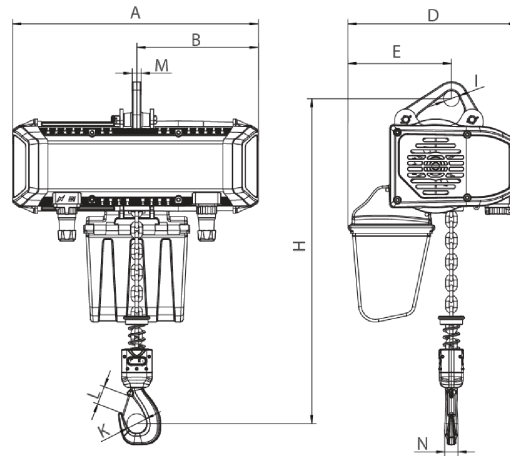

## 1/2 ton Electric Chain Hoist Variable Speed 110V 1ø 60HZ

### Especificaciones Técnicas

<b>Capacidad de Carga</b>	1/2 ton	<b>Caidas de Cadena</b>	1
<b>Altura de Izaje Estandar (Customizable)</b>	13 ft / 4 m	<b>Longitud de cadena</b>	13
<b>Velocidad /min</b>	ft @60Hz 1~8 mt @50Hz	<b>Humedad</b>	20%~90%
<b>Numero de Velocidades</b>	Variable Speed	<b>Temperatura</b>	-4 ~ 104° F / -20 ~ 40° C
<b>Voltaje</b>	1 Phase 110~120V 60Hz	<b>Normas</b>	ASME HST-1 , ASME B30.16 , EN60204-37
<b>Potencia Total Watts</b>	1500	<b>Garantía</b>	3 Year
<b>Clase de Servicio</b>	H4/M5/2m/Class D	<b>Hoist VFD Power</b>	1.5kW
<b>Protección IEC Motor</b>	IP55	<b>Hoist VFD Brand</b>	HUAYUAN
<b>Control</b>	Pendant Control IP66 and Industrial Wireless Control	<b>Hoist Motor Power in KW</b>	0.75
<b>Voltaje del Control</b>	24V	<b>Hour Meter</b>	Internal Working Hour Meter
<b>Parada de Emergencia</b>	Yes	<b>Hoist Motor Insulation Grade</b>	F
<b>Tipo Transmisión / Reductor</b>	Spur gearbox	<b>IEC Hoist IP Protection</b>	IP55
<b>Tipo de Cadena</b>	G100 Nikel	<b>IEC Pendant Control Protection</b>	IP66
<b>Dimensiones de la Cadena</b>	6.3mm	<b>Hoist Motor Brake Type and DC Voltage</b>	DC170V