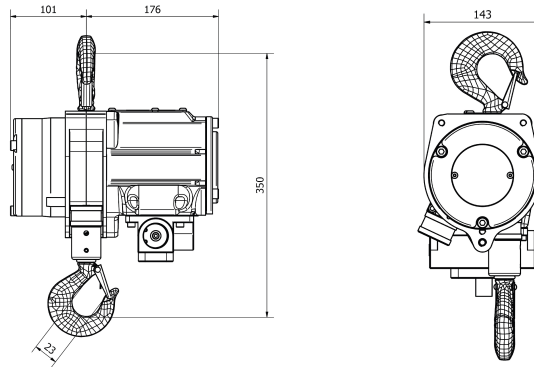

## **Tecele Neumatico 500 kg - 6 metros de izaje Cadena RUD G80**

### **Características Esenciales**

- 500 kg Pneumatic Chain Hoist - Heavy Duty - Explosion Proof
- RUD G80 chain made in Germany (Lifting heights upon request)
- Meets and exceeds ASME B30.16 / HST-5 standards / Load Test at 130% SWL / ATEX Directive
- 3 Años de Garantía, Servicio y Atención al Cliente en Chile

Tecele Neumático 500 kg - Cadena RUD G80 Altura de Izaje 6 m (Otras alturas a pedido) Incluye botonera con parada de emergencia

## Peso & Dimensiones

<b>H Altura Muerta</b>	347 mm
<b>W Ancho</b>	274 mm
<b>D Depth</b>	143 mm
<b>J Boca Gancho</b>	25 mm

Referential Images / Imágenes Referenciales  
Specifications may change without notice / las especificaciones pueden cambiar sin previo aviso