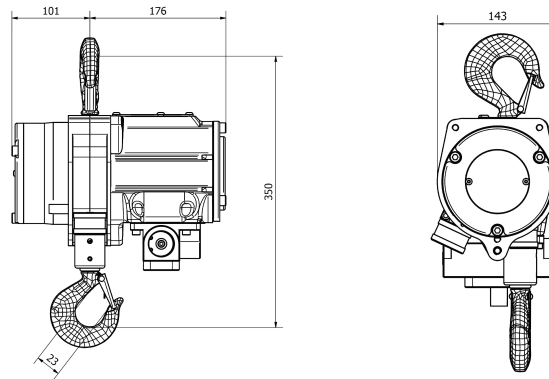

Tecle Neumático 500 kg - Cadena RUD G80 Altura de Izaje 6 m (Otras alturas a pedido) Incluye botonera con parada de emergencia

Especificaciones Técnicas

Pendant Control Yes No	Included	Tipo de Cadena	G80 RUG Germany 5:1 Safety Factor
Pendant Control Emergency Stop	Yes	Dimensiones de la Cadena	7 x 21 mm
Capacidad de Carga	500 kg	Caidas de Cadena	1
Altura de Izaje Estandar (Customizable)	20 ft / 6 m	Temperatura	-20°C to 70°C
Numero de Velocidades	1 Speed	Nivel de Ruido	83 dBA @ 1m
Velocidad de Izaje a Plena Carga	19.5 m/min	Normas	ASME B30.11 /B30.16 /HST-5 DIN EN818-7 SANS 1638 compliant ATEX EX Classification according to EC Directive on Hazardous Locations 94/9/EEC
Velocidad de Izaje Sin Carga	37.5 m/min	Garantía	3 Year
Distancia de Control	16 ft / 5 m	Máxima Sobrecarga Segura	Overload Protection Slip Clutch 130% WLL
Clase de Servicio	100% Duty Cycle	IEC Pendant Control Protection	IP66
Tipo de Motor	Vane Rotary Motor - Lubrication Free - Rust Free & Replaceable Stainless Steel Cylinder	Protección Antiexplosión	- EX 2 GD IIA T4 - EX 2 GD IIB T4 - EXCLUDES Hydrogen Disulphide or Ethelene Oxide - ZONES 1, 2 AND 21, 22
Potencia Motor	1.4 kw	Exclusiones de Proteccion	- HYDROGEN DISULPHIDE - ETHELENE OXIDE
Freno Motor	>125% WLL Automatic self-adjusting multidisc Brake	Presión Aire	4 - 6 Bar
Control	Pendant Control w/emergency stop	Dimensión Entrada Aire	3/4 BSP
Parada de Emergencia	Yes	Dimensión Tubería Aire	19mm - 25mm (3/4" - 1")
Rango de temperatura de Trabajo	-20°C to 70°C	Consumo Aire	75 cfm
Tipo Transmisión / Reductor	Epicycle Gearbox (Grease Filled and Sealed)	Fabricado en	South Africa
Velocidad de Bajada a Plena Carga	30 m/min		

Peso & Dimensiones

H Altura Muerta	347 mm
W Ancho	274 mm
D Depth	143 mm
J Boca Gancho	25 mm

Referential Images / Imágenes Referenciales
Specifications may change without notice / las especificaciones pueden cambiar sin previo aviso