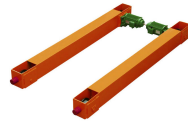

Capacity	13889 lb / 6300 kg
Span	32.8 ft / 10 m
Lifting Height	19.7 ft / 6 m
Duty Class	M5
Warranty	3 Year / Certification valid for 1 year / 10 year parts and service availability
Garantía	3 Años / Certificación válida por 1 año / 10 años disponibilidad de piezas y servicio

Gantry Crane Boogies / Puente Pórtico Boogie

Model/Modelo	PWET10T3500
Capacity	16530 lb / 7500 kg
Speed (per min)	0 - 124.7 ft / 0 - 38 m
Motor Power	1.1 kW
Wheel Diameter	Ø 11.8 in / Ø300 mm
Wheel Span	14.7 ft / 4.5 m
Warranty	3 Year / Certification valid for 1 year / 10 year parts and service availability
Garantía	3 Años / Certificación válida por 1 año / 10 años disponibilidad de piezas y servicio