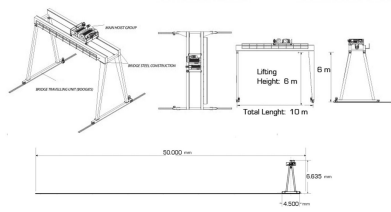

Model/Modelo	PWET10T3500
Capacity	16530 lb / 7500 kg
Speed (per min)	0 - 124.7 ft / 0 - 38 m
Motor Power	1.1 kW
Wheel Diameter	Ø 11.8 in / Ø300 mm
Wheel Span	14.7 ft / 4.5 m
Warranty	3 Year / Certification valid for 1 year / 10 year parts and service availability
Garantía	3 Años / Certificación válida por 1 año / 10 años disponibilidad de piezas y servicio

Modelo / Modelo	PWRH06TM5
Capacity	13889 lb / 6300 kg
Speed (per min)	2.6 - 16.4 ft / 0.8 - 5 m
Lifting Height	19.7 ft / 6 m
Motor Power	1 - 6.1 kW / 1.3 - 8.2 HP
Motor Rev.	2880 RPM
Insulation Grade	F
Breaking Force	2160 N/mm²
Safety Factor	4.5:1
Traveling Speed (per min)	16.4 - 65.6 ft / 5 - 20 m
Trolley Motor Power	0.37*2 kW
Enclosure Protection Class	IP65
Duty Class	H4 / M5 / Class D / 2m
Standard	ASME B20.2/16/17
Warranty	3 Year / Certification valid for 1 year / 10 year parts and service availability
Garantía	3 Años / Certificación válida por 1 año / 10 años disponibilidad de piezas y servicio

Other Features/ OTRA Características

Traveling Motor :	NOHD from Germany
Lifting Motor :	ABM from Germany
Contactor :	Schneider
Terminal :	Phoenix
Height Limit Switch :	GG from Italy
Wire Rope :	M.P from Italy
Standard Configuration :	Dual speed for lifting, traveling with inverter

Electrification / Electrificación