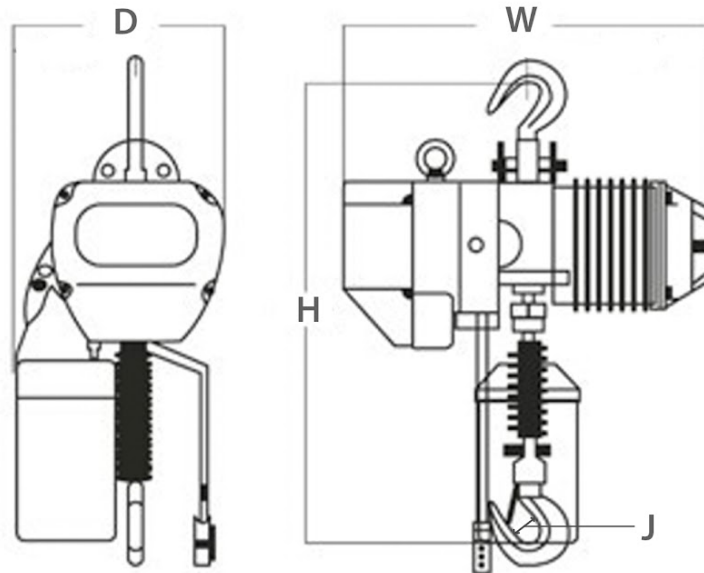

## Tecle Cadena 5 Ton 9 mts. Cadena FEC G80 JAPAN M5/H4 380/460V

### Especificaciones Técnicas

Pendant Control Yes No	Included	Control	Pendant Control and Optional Wireless
Pendant Control Emergency Stop	Yes	Voltaje del Control	24V
Capacidad de Carga	11000 lb / 5000kg	Parada de Emergencia	Yes
Altura de Izaje Estandar (Customizable)	30 ft / 9 m	Tipo Transmisión / Reductor	Spur gearbox with Oil splash lubrication
Velocidad /min	13ft/4m@60Hz 10.9/3.3m@50Hz	Tipo de Cadena	G80 JAPAN
Numero de Velocidades	1 Speed	Dimensiones de la Cadena	11.2x34 mm
Voltaje	3 Phase 208~240/440~480V 50/60Hz	Caidas de Cadena	2
Clase de Servicio	H4/M5/2m/Class D	Longitud de cadena	60 ft / 18 m
Tipo de Motor	TEFC	Humedad	<85%
Potencia Motor	3 kW	Temperatura	-4 ~ 104° F / -20 ~ 40° C
RPM Motor	1728@60Hz 1440@50HZ	Nivel de Ruido	81 dB
Freno Motor	Yes DC Electromagnetic	Normas	ASME HST-1 , ASME B30.16, EN60204-32
Grado de Aislacion	F	Garantía	3 Year
Protección IEC Motor	IP55	IEC Pendant Control Protection	IP66
Freno Dinámico	Only with Optional VFD	Voltaje para Chile	380/440~480V

Dimensions	Model	PWR1M5	PWR2M5	PWR3M5	PWR5M5
	<b>H</b>	16 in / 410 mm	24 in / 615 mm	24 in / 615 mm	33 in / 845 mm
<b>W</b>	24 in / 620 mm	29 in / 745 mm	29 in / 745 mm	29 in / 745 mm	
<b>D</b>	12 in / 295 mm	17 in / 420 mm	17 in / 420 mm	17 in / 420 mm	
<b>J</b>	1.3 in / 34 mm	1.6 in / 40 mm	1.9 in / 48 mm	1.9 in / 48 mm	

## Peso & Dimensiones

<b>H Altura Muerta</b>	40.5 in / 1030 mm
<b>W Ancho</b>	29 in / 745 mm
<b>D Depth</b>	17 in / 420 mm
<b>J Boca Gancho</b>	1.9 in / 48 mm
<b>Peso Total</b>	392 lbs / 178 Kg