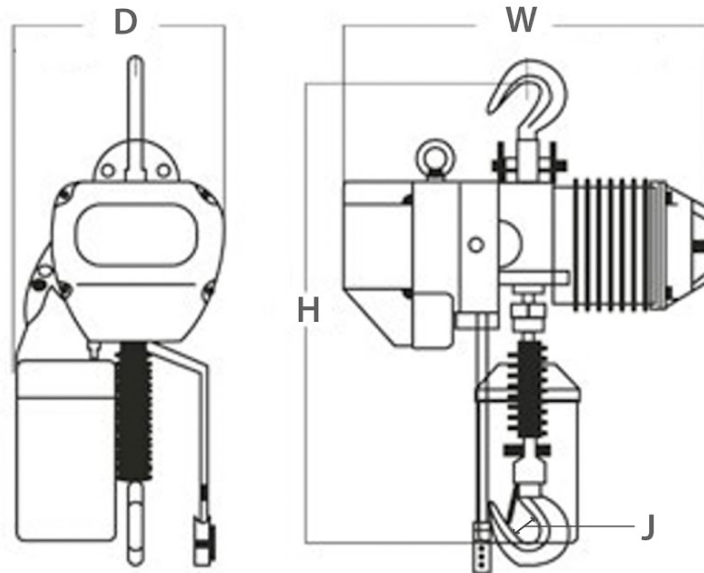

Tecle Cadena 3 Ton 9 mts. Cadena FEC G80 JAPAN M5/H4 380/460V

Características Esenciales

- La Calidad está adentro: Equipo Heavy Duty H4/M5. Carcasa de Aluminio Compuesto, Rodamientos NSK.
- Seguridad: Cadena Heavy Duty G100 ó FEC G80 japonesa ASTM A973. Limitadores de Recorrido.
- Flexibilidad: Voltaje, altura de izaje y alcance de la botonera se pueden customizar.
- Estándares: US y EC ASME HST-1, ASME B30.16/B30.17, EN14492-2 , EN60204-32
- 3 Años de Garantía, Servicio y Atención al Cliente en Chile

Dimensions	Model	PWR1M5	PWR2M5	PWR3M5	PWR5M5
	H	16 in / 410 mm	24 in / 615 mm	24 in / 615 mm	33 in / 845 mm
	W	24 in / 620 mm	29 in / 745 mm	29 in / 745 mm	29 in / 745 mm
	D	12 in / 295 mm	17 in / 420 mm	17 in / 420 mm	17 in / 420 mm
	J	1.3 in / 34 mm	1.6 in / 40 mm	1.9 in / 48 mm	1.9 in / 48 mm

Peso & Dimensiones

H Altura Muerta	33.26 in / 845 mm
W Ancho	29 in / 745 mm
D Depth	17 in / 420 mm
J Boca Gancho	1.9 in / 48 mm
Peso Total	304 lbs / 138 Kg

Detalles del Empaque

Paquete 1 Peso Neto	282 lbs / 128 Kg
Paquete 1 Ancho	16 in / 40.64 cm
Paquete 1 Peso Bruto	304 lbs / 138 Kg
Paquete 1 Altura	34 in / 86.36 cm
Paquete 1 Profundidad	28 in / 71.12 cm