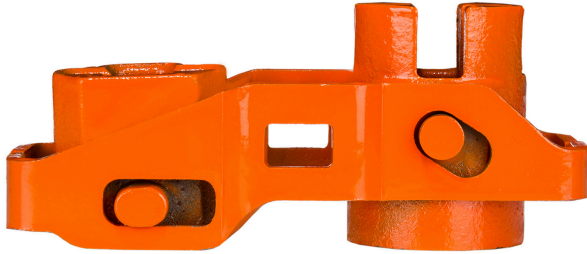

Guide Bracket Assembly for PWR2-87 / PWR2i-87

Características Esenciales

- 3 Años de Garantía, Servicio y Atención al Cliente en Chile

Especificaciones Técnicas

Garantía	3 Year		
----------	--------	--	--