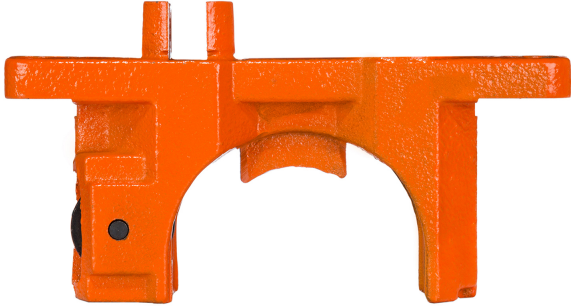

Chain Guide Assembly PWR2 PWR2i PWRC2 PWRC2i

Características Esenciales

- 3 Años de Garantía, Servicio y Atención al Cliente en Chile

Especificaciones Técnicas

| | | | |
|----------|--------|--|--|
| Garantía | 3 Year | | |
|----------|--------|--|--|