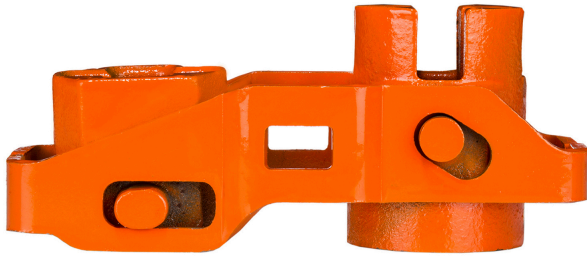

Guide Bracket Assembly for PWR1-87 / PWR1i-87

Características Esenciales

- 3 Años de Garantía, Servicio y Atención al Cliente en Chile

Especificaciones Técnicas

Garantía	3 Year		
----------	--------	--	--