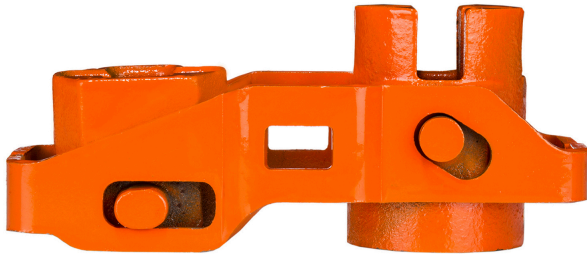

Guide Bracket Assembly for PWR1-87 / PWR1i-87

Características Esenciales

- 3 Años de Garantía, Servicio y Atención al Cliente en Chile

Especificaciones Técnicas

Garantía	3 Year
----------	--------

Peso & Dimensiones