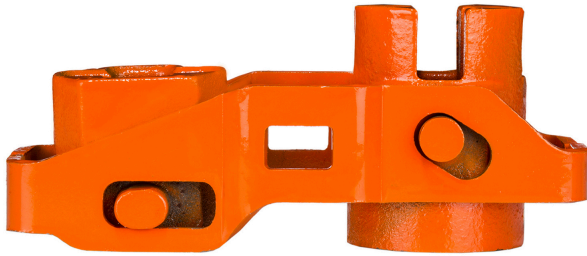

Guide bracket assembly for PWR05 PWR05i PWRC05 PWRC05i

Características Esenciales

- 3 Años de Garantía, Servicio y Atención al Cliente en Chile

Especificaciones Técnicas

Garantía	3 Year		
----------	--------	--	--