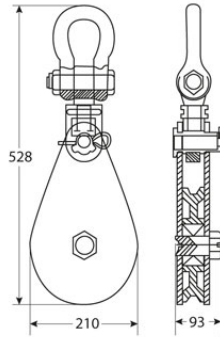

## Polea Simple Heavy Duty LS, con Grillete giratorio 8 tons.

## Especificaciones Técnicas

Capacidad de Carga	17636 lb / 8000 kg	Factor de Diseño	4:1
Rango de cable admisible	7/8 in / 19 ~ 22 mm	Garantía	3 Year
Diámetro de la Polea	Ø7.8 in / Ø200 mm		

Dimensions in mm / Dimensiones en mm

## Peso & Dimensiones

**Peso Total** 44 lbs / 20 Kg

## Detalles del Empaque

**Paquete 1 Peso Bruto** 44 lbs / 20 Kg

**Paquete 1 Ancho** 9 in / 22.86 cm

**Paquete 1 Profundidad** 22 in / 55.88 cm

**Paquete 1 Altura** 5 in / 12.7 cm

Referential Images / Imágenes Referenciales  
Specifications may change without notice / las especificaciones pueden cambiar sin previo aviso