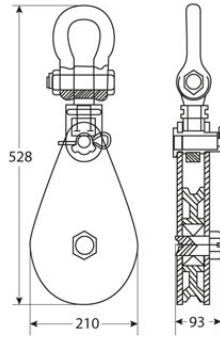

Polea Simple Heavy Duty LS, con Grillete giratorio 8 tons.

Características Esenciales

- 3 Años de Garantía, Servicio y Atención al Cliente en Chile

Especificaciones Técnicas

Capacidad de Carga	17636 lb / 8000 kg	Factor de Diseño	4:1
Rango de cable admisible	7/8 in / 19 ~ 22 mm	Garantía	3 Year
Diámetro de la Polea	Ø7.8 in / Ø200 mm		

Dimensions in mm / Dimensiones en mm

Peso & Dimensiones

Peso Total 44 lbs / 20 Kg

Detalles del Empaque

Paquete 1 Peso Bruto 44 lbs / 20 Kg

Paquete 1 Ancho 9 in / 22.86 cm

Paquete 1 Profundidad 22 in / 55.88 cm

Paquete 1 Altura 5 in / 12.7 cm

Referential Images / Imágenes Referenciales
 Specifications may change without notice / las especificaciones pueden cambiar sin previo aviso