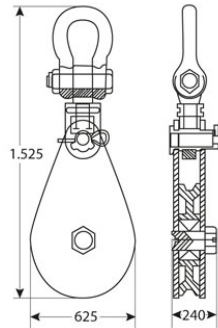

Polea Simple Heavy Duty LS, con Grillete giratorio 50 tons.

Características Esenciales

- 3 Años de Garantía, Servicio y Atención al Cliente en Chile

Especificaciones Técnicas

Capacidad de Carga	110 231 lb / 50 000 kg	Factor de Diseño	4:1
Rango de cable admisible	1 7/8 ~ 2 in / 46 ~ 50 mm	Garantía	3 Year
Diámetro de la Polea	Ø23.6 in / Ø600 mm		

Dimensions in mm / Dimensiones en mm

Peso & Dimensiones

Peso Total 925 lbs / 420 Kg

Detalles del Empaque

Paquete 1 Peso Bruto 925 lbs / 420 Kg

Paquete 1 Ancho 28 in / 71.12 cm

Paquete 1 Profundidad 63 in / 160.02 cm

Paquete 1 Altura 16 in / 40.64 cm

Referential Images / Imágenes Referenciales

Specifications may change without notice / las especificaciones pueden cambiar sin previo aviso